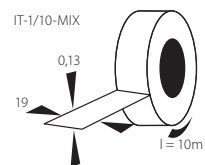

IT MIX

Samoprzylepna taśma elektroizolacyjna / Self-adhesive electro-insulating tape

-  x.1
-  x.1
-  x.1
-  x.1
-  x.1
-  x.2
-  x.3

IT-1-MIX

- ▶ tworzywo sztuczne
- ▶ plastic

				
IT-1/10-MIX	01282	mix kolor / mix-colour	1/-/50	400
IT-1/20-MIX	01283	mix kolor / mix-colour	1/-/20	700

opakowanie jednostkowe zawierające 10 szt. / unit packet 10 pcs