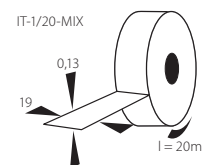

IT MIX

Samoprzylepna taśma elektroizolacyjna / Self-adhesive electro-insulating tape

-  x.1
-  x.1
-  x.1
-  x.1
-  x.1
-  x.2
-  x.3

IT-1-MIX

- ▶ tworzywo sztuczne
- ▶ plastic

				
IT-1/10-MIX	01282	mix kolor / mix-colour	1/-/50	400
IT-1/20-MIX	01283	mix kolor / mix-colour	1/-/20	700

opakowanie jednostkowe zawierające 10 szt. / unit packet 10 pcs