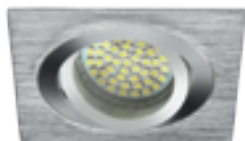

SEIDY CT-AL

Sufitowa oprawa punktowa / Ceiling lighting point fitting

SEIDY CT-DTO50-AL

SEIDY CT-DTL50-AL

SEIDY CT-DTL250-AL

SEIDY CT-DTO50

SEIDY CT-DTL50

SEIDY CT-DTL350-AL

SEIDY CT-DTL450-AL

SEIDY CT-DTL250

► obudowa: aluminium szczotkowane

► casing: brushed aluminum

SEIDY CT-DTL350

SEIDY CT-DTL450

NEW

Kanlux