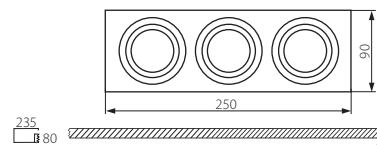

SEIDY CT-AL

Sufitowa oprawa punktowa / Ceiling lighting point fitting

SEIDY CT-DTO50-AL

SEIDY CT-DTL50-AL

SEIDY CT-DTL250-AL

SEIDY CT-DTO50

SEIDY CT-DTL50

SEIDY CT-DTL350-AL

SEIDY CT-DTL450-AL

SEIDY CT-DTL250

► obudowa: aluminium szczotkowane

► casing: brushed aluminum

SEIDY CT-DTL350

SEIDY CT-DTL450

NEW

Kanlux