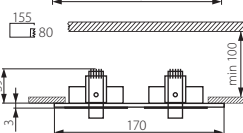

SEIDY CT-DTL450-AL

SEIDY CT-DTL250

► obudowa: aluminium szczotkowane

► casing: brushed aluminum

SEIDY CT-DTL350

SEIDY CT-DTL450

NEW

Kanlux

[W]

[g]

SEIDY CT-DTO50-AL
SEIDY CT-DTL50-AL
SEIDY CT-DTL250-AL
SEIDY CT-DTL350-AL
SEIDY CT-DTL450-AL

18280 max 50
18281 max 50
18282 2 x max 50
18283 3 x max 50
18286 4 x max 50

aluminium / aluminum
aluminium / aluminum
aluminium / aluminum
aluminium / aluminum
aluminium / aluminum

1/-/50
1/-/50
1/-/50
1/-/50
1/-/20

96
106
240
330
400