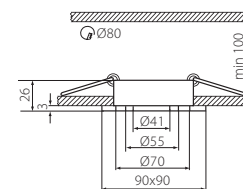

SEIDY CT-DTL50