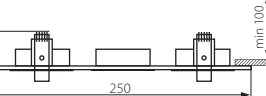

SEIDY CT-DTL450-AL

SEIDY CT-DTL250

► obudowa: aluminium szczotkowane

► casing: brushed aluminum

SEIDY CT-DTL350

SEIDY CT-DTL450

NEW

Kanlux

[W]

[g]

SEIDY CT-DTO50-AL
SEIDY CT-DTL50-AL
SEIDY CT-DTL250-AL
SEIDY CT-DTL350-AL
SEIDY CT-DTL450-AL

18280 max 50
18281 max 50
18282 2 x max 50
18283 3 x max 50
18286 4 x max 50

aluminium / aluminum
aluminium / aluminum
aluminium / aluminum
aluminium / aluminum
aluminium / aluminum