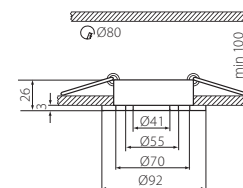

SEIDY CT-DTO50