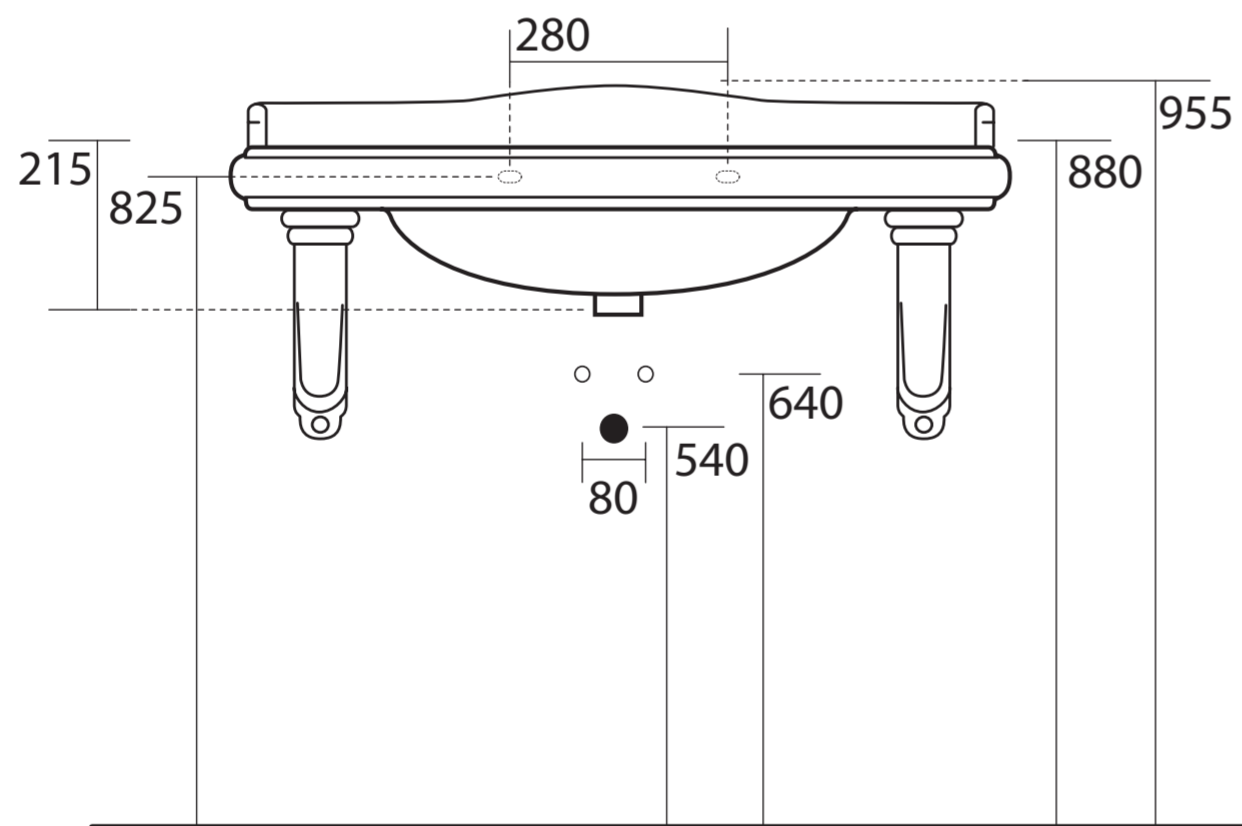

# KERASAN

collezione  
collection  
Коллекция  
**Retrò**  
consolle  
console  
art **1050**

Раковина  
-консоль  
арт. **1050**

staffe in ceramica  
Ceramic support  
w/metal bracket  
art **1079**

Поддерживающие  
керамические  
суппорты с  
металлическими  
крепежами  
-арт. **1079**

dimensioni  
dimensions  
размеры

**L.100 x prof.54.5**

descrizione  
description  
Описание

consolle monoforo  
opzional staffe in  
ceramica  
(tre fori a richiesta)  
One hole console  
opzional Ceramic  
support  
w/metal bracket  
(three holes  
on demand)

# KERASAN

Раковина консоль  
с 1 отверстием под  
смеситель  
(3 отверстия по  
запросу)  
опционально

поставляется с  
керамическими  
суппортами,  
укомплектованными  
также  
металлическими  
крепежами.