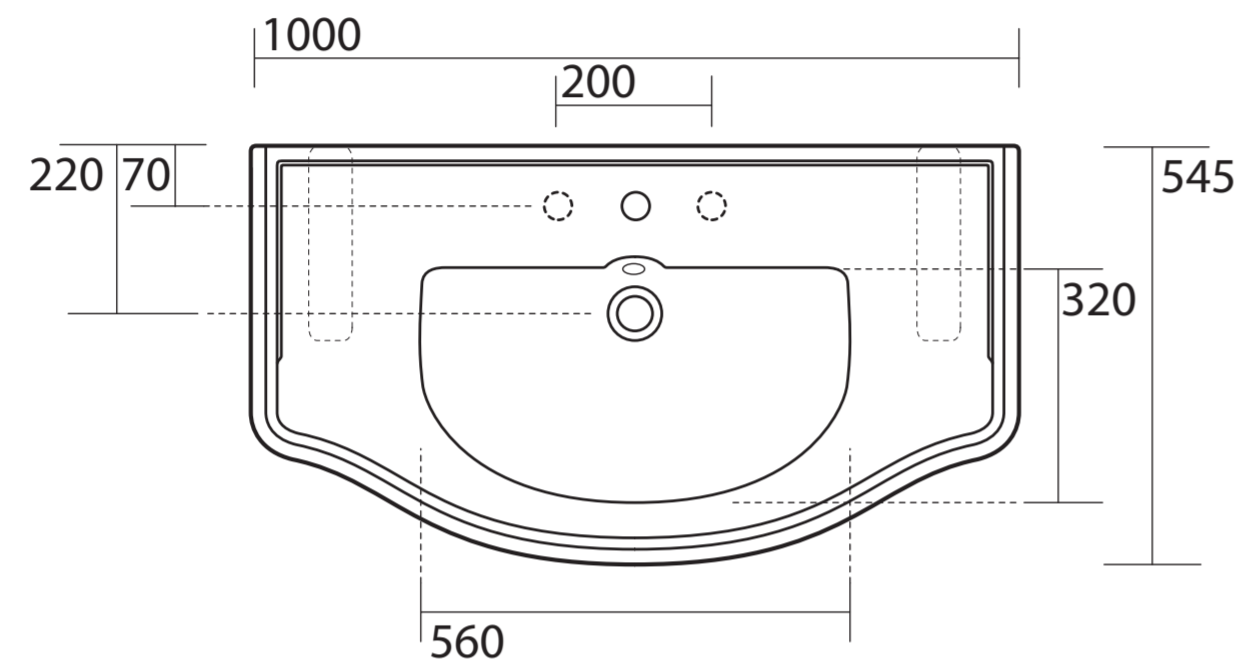

# KERASAN

collezione  
collection  
Коллекция  
**Retrò**  
consolle  
console  
art **1050**

Раковина  
-консоль  
арт. **1050**

staffe in ceramica  
Ceramic support  
w/metal bracket  
art **1079**

Поддерживающие  
керамические  
суппорты с  
металлическими  
крепежами  
-арт. **1079**

dimensioni  
dimensions  
размеры

**L.100 x prof.54.5**

descrizione  
description  
Описание

consolle monoforo  
opzional staffe in  
ceramica  
(tre fori a richiesta)  
One hole console  
opzional Ceramic  
support  
w/metal bracket  
(three holes  
on demand)

# KERASAN

Раковина консоль  
с 1 отверстием под  
смеситель  
(3 отверстия по  
запросу)  
опционально

поставляется с  
керамическими  
суппортами,  
укомплектованными  
также  
металлическими  
крепежами.