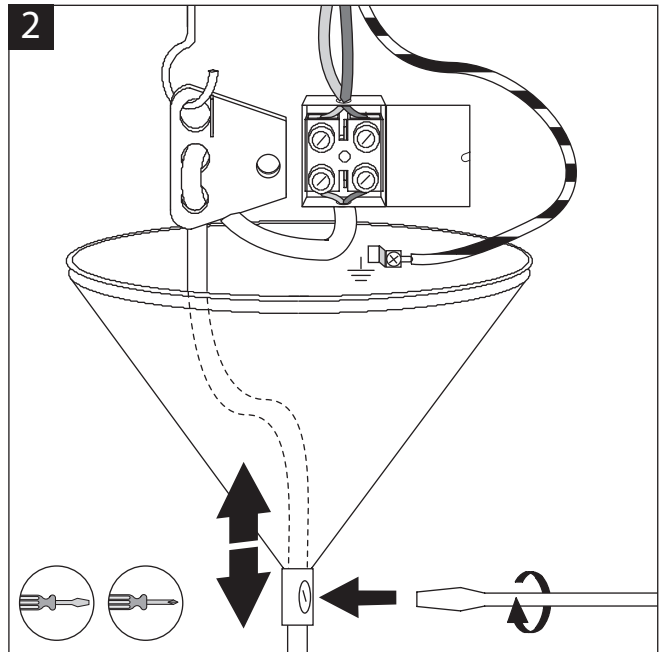

massive

Distributeur
Satenrozen 13
2550 Kontich-Belgium

MD0 000 691

Last update: 12/07/10

			EXCL. E27 Max. 75W	EXCL. E27 Max. 75W	EXCL. E27

massive

4

5