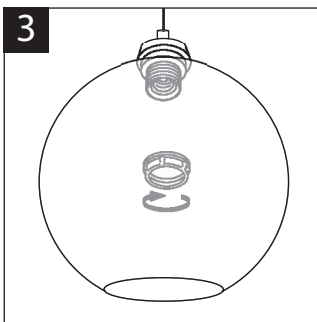

massive

Distributeur
Satenrozen 13
2550 Kontich-Belgium

MD0 000 691

Last update: 12/07/10

			EXCL. E27 Max. 75W	EXCL. E27 Max. 75W	EXCL. E27

massive

4

5