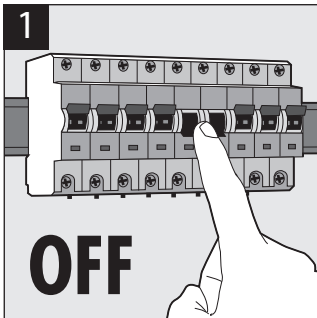

massive

Distributeur
Satenrozen 13
2550 Kontich-Belgium

MD0 000 691

Last update: 12/07/10

			EXCL. E27 Max. 75W	EXCL. E27 Max. 75W	EXCL. E27

massive

4

5