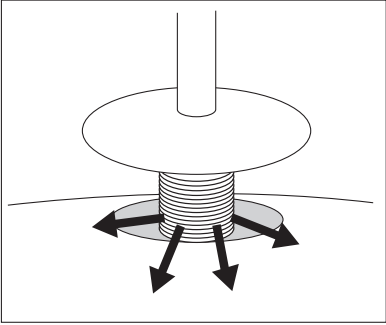

massive

Distributeur
Satenrozen 13
2550 Kontich-Belgium

MD0 000 691

Last update: 12/07/10

			EXCL. E27 Max. 75W	EXCL. E27 Max. 75W	EXCL. E27

massive

4

5