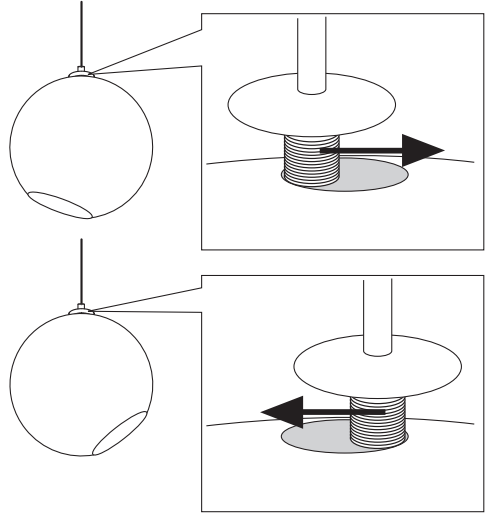

massive

Distributeur
Satenrozen 13
2550 Kontich-Belgium

MD0 000 691

Last update: 12/07/10

			EXCL. E27 Max. 75W	EXCL. E27 Max. 75W	EXCL. E27

massive

4

5