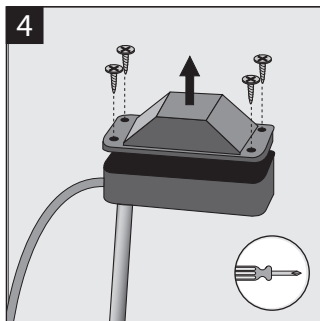

massive

CE Distributor
Satenrozen 13
2550 Kontich – Belgium
PC MRO 000 054
A846 Last update: 23/12/10

massive