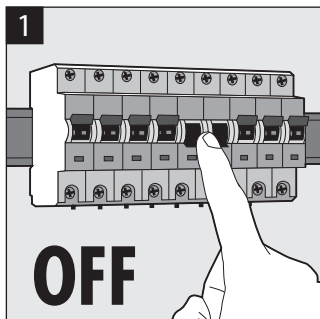

massive

CE Distributor
Satenrozen 13
2550 Kontich – Belgium
PC MRO 000 054
A846 Last update: 23/12/10

massive