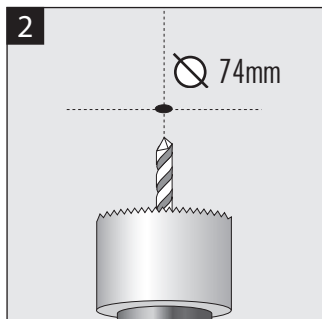

massive

CE Distributor
Satenrozen 13
2550 Kontich – Belgium
PC MRO 000 054
A846 Last update: 23/12/10

massive