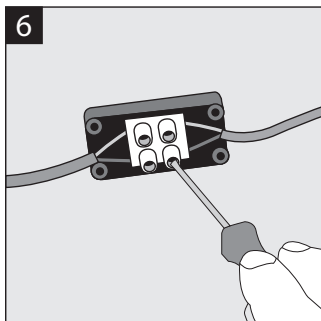

massive

CE Distributor
Satenrozen 13
2550 Kontich – Belgium
PC MRO 000 054
A846 Last update: 23/12/10

massive