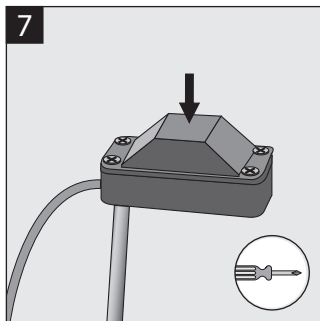

massive

CE Distributor
Satenrozen 13
2550 Kontich – Belgium
PC MRO 000 054
A846 Last update: 23/12/10

massive