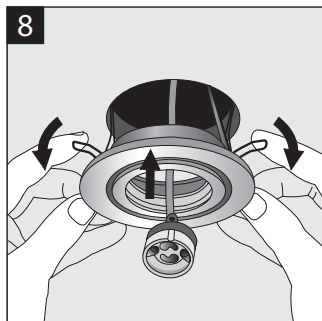

massive

CE Distributor
Satenrozen 13
2550 Kontich – Belgium
PC MRO 000 054
A846 Last update: 23/12/10

massive