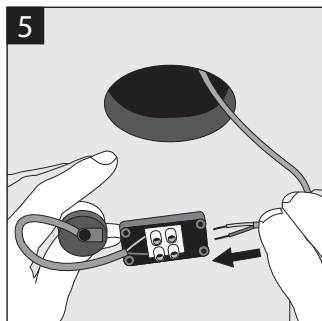

massive

CE Distributor
Satenrozen 13
2550 Kontich – Belgium
PC MRO 000 054
A846 Last update: 23/12/10

massive