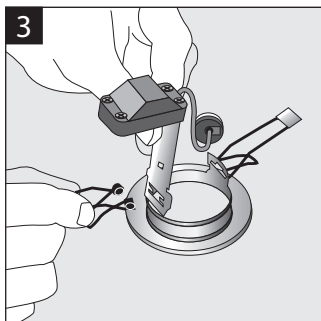

massive

CE Distributor
Satenrozen 13
2550 Kontich – Belgium
PC MRO 000 054
A846 Last update: 23/12/10

massive