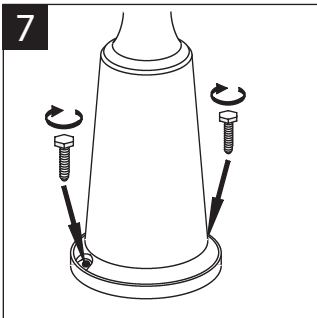

massive

CE Distributor
Satenrozen 13
2550 Kontich - Belgium

PC MOO 000 107
A.946
Last update: 01/07/10

| | | | | | |
|---------------------|--|-----------------------|---------|--|----------|
| IPX4 | | | 8mm | | |
| E27 Max. 60W | | E27 Max. 155mm | | | B |