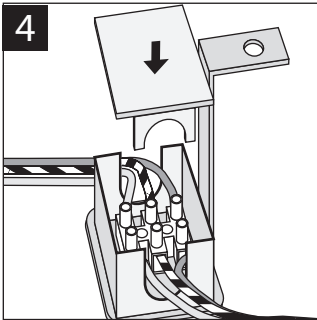

massive

CE Distributor
Satenrozen 13
2550 Kontich - Belgium

PC MOO 000 107
A.946
Last update: 01/07/10

| | | | | | |
|---------------------|--|-----------------------|---------|--|----------|
| IPX4 | | | 8mm | | |
| E27 Max. 60W | | E27 Max. 155mm | | | B |