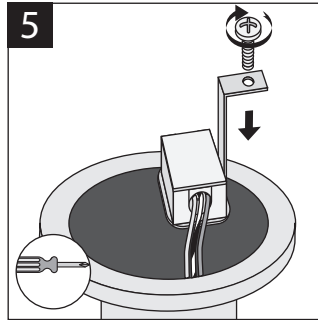

massive

CE Distributor
Satenrozen 13
2550 Kontich - Belgium

PC MOO 000 107
A.946
Last update: 01/07/10

| | | | | | |
|---------------------|--|-----------------------|---------|--|----------|
| IPX4 | | | 8mm | | |
| E27 Max. 60W | | E27 Max. 155mm | | | B |