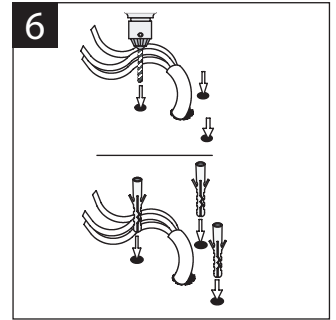

massive

CE Distributor
Satenrozen 13
2550 Kontich - Belgium

PC MOO 000 107
A.946
Last update: 01/07/10

| | | | | | |
|---------------------|--|-----------------------|---------|--|----------|
| IPX4 | | | 8mm | | |
| E27 Max. 60W | | E27 Max. 155mm | | | B |

massive