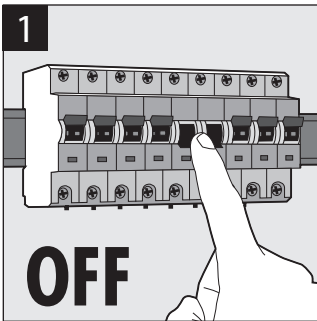

massive

CE Distributor
Satenrozen 13
2550 Kontich - Belgium

PC MOO 000 107
A.946
Last update: 01/07/10

| | | | | | |
|---------------------|--|-----------------------|---------|--|----------|
| IPX4 | | | 8mm | | |
| E27 Max. 60W | | E27 Max. 155mm | | | B |