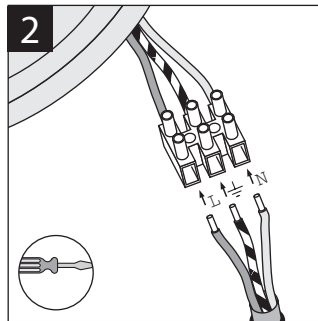

massive

CE Distributor
Satenrozen 13
2550 Kontich - Belgium

PC MOO 000 107
A.946
Last update: 01/07/10

| | | | | | |
|---------------------|--|-----------------------|---------|--|----------|
| IPX4 | | | 8mm | | |
| E27 Max. 60W | | E27 Max. 155mm | | | B |