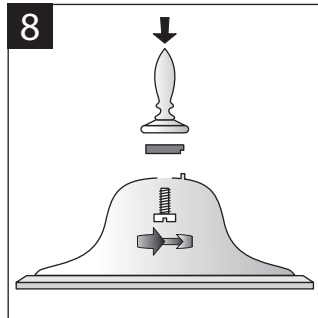

massive

CE Distributor
Satenrozen 13
2550 Kontich - Belgium

PC MOO 000 107
A.946
Last update: 01/07/10

| | | | | | |
|---------------------|--|-----------------------|---------|--|----------|
| IPX4 | | | 8mm | | |
| E27 Max. 60W | | E27 Max. 155mm | | | B |

massive