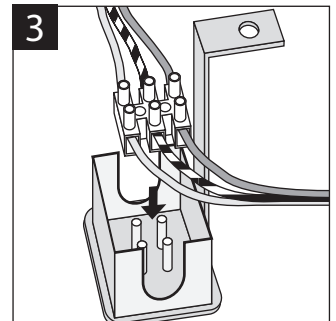

massive

CE Distributor
Satenrozen 13
2550 Kontich - Belgium

PC MOO 000 107
A.946
Last update: 01/07/10

| | | | | | |
|---------------------|--|-----------------------|---------|--|----------|
| IPX4 | | | 8mm | | |
| E27 Max. 60W | | E27 Max. 155mm | | | B |