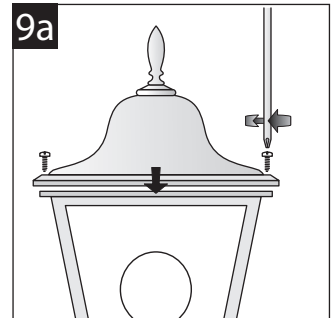

massive

CE Distributor
Satenrozen 13
2550 Kontich - Belgium

PC MOO 000 107
A.946
Last update: 01/07/10

| | | | | | |
|---------------------|--|-----------------------|---------|--|----------|
| IPX4 | | | 8mm | | |
| E27 Max. 60W | | E27 Max. 155mm | | | B |