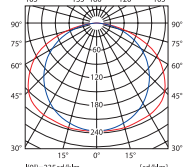

krzywa rozsyłu światłości / curve of intensity distribution  $\eta = 88\%$

ALDO 118

krzywa rozsyłu światłości / curve of intensity distribution  $\eta = 90\%$

ALDO 136

krzywa rozsyłu światłości / curve of intensity distribution  $\eta = 92\%$

ALDO 158

krzywa rozsyłu światłości / curve of intensity distribution  $\eta = 92\%$

ALDO 218

krzywa rozsyłu światłości / curve of intensity distribution  $\eta = 93\%$

ALDO 236

krzywa rozsyłu światłości / curve of intensity distribution  $\eta = 94\%$

ALDO 258

krzywa rozsyłu światłości / curve of intensity distribution  $\eta = 77\%$

ALDO 118R

krzywa rozsyłu światłości / curve of intensity distribution  $\eta = 81\%$

ALDO 136R

krzywa rozsyłu światłości / curve of intensity distribution  $\eta = 82\%$

ALDO 158R

krzywa rozsyłu światłości / curve of intensity distribution  $\eta = 80\%$

ALDO 218R

krzywa rozsyłu światłości / curve of intensity distribution  $\eta = 80\%$

ALDO 236R

krzywa rozsyłu światłości / curve of intensity distribution  $\eta = 82\%$