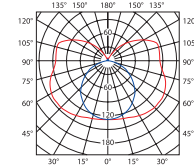

ALDO

Belka świetłówkowa / Batten lamp

► korpus: blacha stalowa

► corps: steel sheet

ALDO 118	04600	biały / white	18	1/-/12	1110
ALDO 118R	08990	biały / white	18	1/-/6	1300
ALDO 136	04602	biały / white	36	1/-/12	1500
ALDO 136R	08991	biały / white	36	1/-/6	1920
ALDO 158	04604	biały / white	58	1/-/12	2030
ALDO 158R	08992	biały / white	58	1/-/6	2520
ALDO 218	04601	biały / white	2 x 18	1/-/12	1130
ALDO 218R	08993	biały / white	2 x 18	1/-/6	1500
ALDO 236	04603	biały / white	2 x 36	1/-/12	2190
ALDO 236R	08994	biały / white	2 x 36	1/-/6	2950
ALDO 258	04605	biały / white	2 x 58	1/-/12	2970
ALDO 258R	08995	biały / white	2 x 58	1/-/6	3820

krzywa rozsyłu światłości / curve of intensity distribution  $\eta = 88\%$

ALDO 118

krzywa rozsyłu światłości / curve of intensity distribution  $\eta = 90\%$

ALDO 136

krzywa rozsyłu światłości / curve of intensity distribution  $\eta = 92\%$

ALDO 158

krzywa rozsyłu światłości / curve of intensity distribution  $\eta = 92\%$

ALDO 218

krzywa rozsyłu światłości / curve of intensity distribution  $\eta = 93\%$

ALDO 236

krzywa rozsyłu światłości / curve of intensity distribution  $\eta = 94\%$