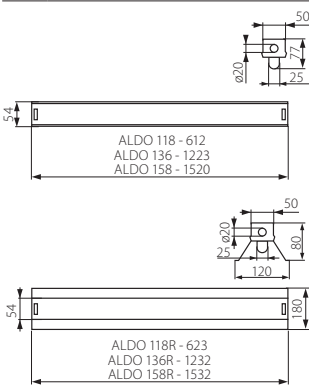

ALDO

Belka świetłówkowa / Batten lamp

► korpus: blacha stalowa

► corps: steel sheet

ALDO 118	04600	biały / white	18	1/-/12	1110
ALDO 118R	08990	biały / white	18	1/-/6	1300
ALDO 136	04602	biały / white	36	1/-/12	1500
ALDO 136R	08991	biały / white	36	1/-/6	1920
ALDO 158	04604	biały / white	58	1/-/12	2030
ALDO 158R	08992	biały / white	58	1/-/6	2520
ALDO 218	04601	biały / white	2 x 18	1/-/12	1130
ALDO 218R	08993	biały / white	2 x 18	1/-/6	1500
ALDO 236	04603	biały / white	2 x 36	1/-/12	2190
ALDO 236R	08994	biały / white	2 x 36	1/-/6	2950
ALDO 258	04605	biały / white	2 x 58	1/-/12	2970
ALDO 258R	08995	biały / white	2 x 58	1/-/6	3820