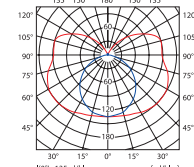

krzywa rozsyłu światłości / curve of intensity distribution  $\eta = 88\%$

ALDO 118

krzywa rozsyłu światłości / curve of intensity distribution  $\eta = 90\%$

ALDO 136

krzywa rozsyłu światłości / curve of intensity distribution  $\eta = 92\%$

ALDO 158

krzywa rozsyłu światłości / curve of intensity distribution  $\eta = 92\%$

ALDO 218

krzywa rozsyłu światłości / curve of intensity distribution  $\eta = 93\%$

ALDO 236

krzywa rozsyłu światłości / curve of intensity distribution  $\eta = 94\%$

ALDO 258

krzywa rozsyłu światłości / curve of intensity distribution  $\eta = 77\%$

ALDO 118R

krzywa rozsyłu światłości / curve of intensity distribution  $\eta = 81\%$

ALDO 136R

krzywa rozsyłu światłości / curve of intensity distribution  $\eta = 82\%$