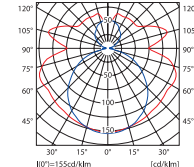

krzywa rozsyłu światłości / curve of intensity distribution  $\eta = 88\%$

ALDO 118

krzywa rozsyłu światłości / curve of intensity distribution  $\eta = 90\%$

ALDO 136

krzywa rozsyłu światłości / curve of intensity distribution  $\eta = 92\%$

ALDO 158

krzywa rozsyłu światłości / curve of intensity distribution  $\eta = 92\%$

ALDO 218

krzywa rozsyłu światłości / curve of intensity distribution  $\eta = 93\%$

ALDO 236

krzywa rozsyłu światłości / curve of intensity distribution  $\eta = 94\%$

ALDO 258

krzywa rozsyłu światłości / curve of intensity distribution  $\eta = 77\%$

ALDO 118R

krzywa rozsyłu światłości / curve of intensity distribution  $\eta = 81\%$

ALDO 136R

krzywa rozsyłu światłości / curve of intensity distribution  $\eta = 82\%$