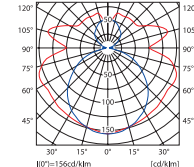

krzywa rozsyłu światłości / curve of intensity distribution  $\eta = 88\%$

ALDO 118

krzywa rozsyłu światłości / curve of intensity distribution  $\eta = 90\%$

ALDO 136

krzywa rozsyłu światłości / curve of intensity distribution  $\eta = 92\%$

ALDO 158

krzywa rozsyłu światłości / curve of intensity distribution  $\eta = 92\%$

ALDO 218

krzywa rozsyłu światłości / curve of intensity distribution  $\eta = 93\%$

ALDO 236

krzywa rozsyłu światłości / curve of intensity distribution  $\eta = 94\%$

ALDO 258

krzywa rozsyłu światłości / curve of intensity distribution  $\eta = 77\%$

ALDO 118R

krzywa rozsyłu światłości / curve of intensity distribution  $\eta = 81\%$

ALDO 136R

krzywa rozsyłu światłości / curve of intensity distribution  $\eta = 82\%$

ALDO 158R

krzywa rozsyłu światłości / curve of intensity distribution  $\eta = 80\%$

ALDO 218R

krzywa rozsyłu światłości / curve of intensity distribution  $\eta = 80\%$

ALDO 236R

krzywa rozsyłu światłości / curve of intensity distribution  $\eta = 82\%$