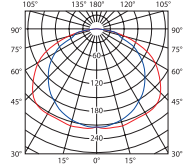

krzywa rozsyłu światłości / curve of intensity distribution  $\eta = 88\%$

ALDO 118

krzywa rozsyłu światłości / curve of intensity distribution  $\eta = 90\%$

ALDO 136

krzywa rozsyłu światłości / curve of intensity distribution  $\eta = 92\%$

ALDO 158

krzywa rozsyłu światłości / curve of intensity distribution  $\eta = 92\%$

ALDO 218

krzywa rozsyłu światłości / curve of intensity distribution  $\eta = 93\%$

ALDO 236

krzywa rozsyłu światłości / curve of intensity distribution  $\eta = 94\%$

ALDO 258

krzywa rozsyłu światłości / curve of intensity distribution  $\eta = 77\%$

ALDO 118R

krzywa rozsyłu światłości / curve of intensity distribution  $\eta = 81\%$

ALDO 136R

krzywa rozsyłu światłości / curve of intensity distribution  $\eta = 82\%$

ALDO 158R

krzywa rozsyłu światłości / curve of intensity distribution  $\eta = 80\%$

ALDO 218R

krzywa rozsyłu światłości / curve of intensity distribution  $\eta = 80\%$

ALDO 236R

krzywa rozsyłu światłości / curve of intensity distribution  $\eta = 82\%$