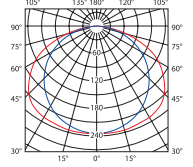

krzywa rozsyłu światłości / curve of intensity distribution  $\eta = 88\%$

ALDO 118

krzywa rozsyłu światłości / curve of intensity distribution  $\eta = 90\%$

ALDO 136

krzywa rozsyłu światłości / curve of intensity distribution  $\eta = 92\%$

ALDO 158

krzywa rozsyłu światłości / curve of intensity distribution  $\eta = 92\%$

ALDO 218

krzywa rozsyłu światłości / curve of intensity distribution  $\eta = 93\%$

ALDO 236

krzywa rozsyłu światłości / curve of intensity distribution  $\eta = 94\%$

ALDO 258

krzywa rozsyłu światłości / curve of intensity distribution  $\eta = 77\%$

ALDO 118R

krzywa rozsyłu światłości / curve of intensity distribution  $\eta = 81\%$

ALDO 136R

krzywa rozsyłu światłości / curve of intensity distribution  $\eta = 82\%$

ALDO 158R

krzywa rozsyłu światłości / curve of intensity distribution  $\eta = 80\%$

ALDO 218R

krzywa rozsyłu światłości / curve of intensity distribution  $\eta = 80\%$

ALDO 236R

krzywa rozsyłu światłości / curve of intensity distribution  $\eta = 82\%$