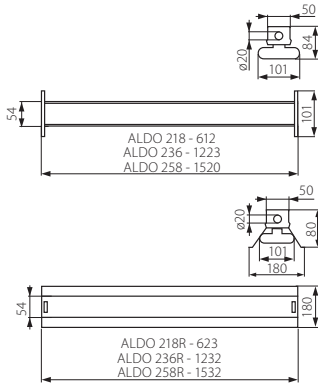

ALDO

Belka świetłówkowa / Batten lamp

► korpus: blacha stalowa

► corps: steel sheet

ALDO 118	04600	biały / white	18	1/-/12	1110
ALDO 118R	08990	biały / white	18	1/-/6	1300
ALDO 136	04602	biały / white	36	1/-/12	1500
ALDO 136R	08991	biały / white	36	1/-/6	1920
ALDO 158	04604	biały / white	58	1/-/12	2030
ALDO 158R	08992	biały / white	58	1/-/6	2520
ALDO 218	04601	biały / white	2 x 18	1/-/12	1130
ALDO 218R	08993	biały / white	2 x 18	1/-/6	1500
ALDO 236	04603	biały / white	2 x 36	1/-/12	2190
ALDO 236R	08994	biały / white	2 x 36	1/-/6	2950
ALDO 258	04605	biały / white	2 x 58	1/-/12	2970
ALDO 258R	08995	biały / white	2 x 58	1/-/6	3820