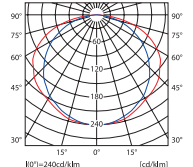

krzywa rozsyłu światłości / curve of intensity distribution  $\eta = 88\%$

ALDO 118

krzywa rozsyłu światłości / curve of intensity distribution  $\eta = 90\%$

ALDO 136

krzywa rozsyłu światłości / curve of intensity distribution  $\eta = 92\%$

ALDO 158

krzywa rozsyłu światłości / curve of intensity distribution  $\eta = 92\%$

ALDO 218

krzywa rozsyłu światłości / curve of intensity distribution  $\eta = 93\%$

ALDO 236

krzywa rozsyłu światłości / curve of intensity distribution  $\eta = 94\%$

ALDO 258

krzywa rozsyłu światłości / curve of intensity distribution  $\eta = 77\%$

ALDO 118R

krzywa rozsyłu światłości / curve of intensity distribution  $\eta = 81\%$

ALDO 136R

krzywa rozsyłu światłości / curve of intensity distribution  $\eta = 82\%$

ALDO 158R

krzywa rozsyłu światłości / curve of intensity distribution  $\eta = 80\%$

ALDO 218R

krzywa rozsyłu światłości / curve of intensity distribution  $\eta = 80\%$

ALDO 236R

krzywa rozsyłu światłości / curve of intensity distribution  $\eta = 82\%$