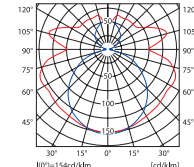

krzywa rozsyłu światłości / curve of intensity distribution  $\eta = 88\%$

ALDO 118

krzywa rozsyłu światłości / curve of intensity distribution  $\eta = 90\%$

ALDO 136

krzywa rozsyłu światłości / curve of intensity distribution  $\eta = 92\%$

ALDO 158

krzywa rozsyłu światłości / curve of intensity distribution  $\eta = 92\%$

ALDO 218

krzywa rozsyłu światłości / curve of intensity distribution  $\eta = 93\%$

ALDO 236

krzywa rozsyłu światłości / curve of intensity distribution  $\eta = 94\%$

ALDO 258

krzywa rozsyłu światłości / curve of intensity distribution  $\eta = 77\%$

ALDO 118R

krzywa rozsyłu światłości / curve of intensity distribution  $\eta = 81\%$

ALDO 136R

krzywa rozsyłu światłości / curve of intensity distribution  $\eta = 82\%$