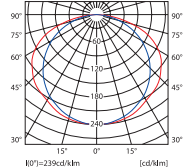

krzywa rozsyłu światłości / curve of intensity distribution  $\eta = 88\%$

ALDO 118

krzywa rozsyłu światłości / curve of intensity distribution  $\eta = 90\%$

ALDO 136

krzywa rozsyłu światłości / curve of intensity distribution  $\eta = 92\%$

ALDO 158

krzywa rozsyłu światłości / curve of intensity distribution  $\eta = 92\%$

ALDO 218

krzywa rozsyłu światłości / curve of intensity distribution  $\eta = 93\%$

ALDO 236

krzywa rozsyłu światłości / curve of intensity distribution  $\eta = 94\%$

ALDO 258

krzywa rozsyłu światłości / curve of intensity distribution  $\eta = 77\%$

ALDO 118R

krzywa rozsyłu światłości / curve of intensity distribution  $\eta = 81\%$

ALDO 136R

krzywa rozsyłu światłości / curve of intensity distribution  $\eta = 82\%$

ALDO 158R

krzywa rozsyłu światłości / curve of intensity distribution  $\eta = 80\%$

ALDO 218R

krzywa rozsyłu światłości / curve of intensity distribution  $\eta = 80\%$

ALDO 236R

krzywa rozsyłu światłości / curve of intensity distribution  $\eta = 82\%$