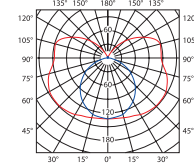

ALDO

Belka świetłówkowa / Batten lamp

► korpus: blacha stalowa

► corps: steel sheet

ALDO 118	04600	biały / white	18	1/-/12	1110
ALDO 118R	08990	biały / white	18	1/-/6	1300
ALDO 136	04602	biały / white	36	1/-/12	1500
ALDO 136R	08991	biały / white	36	1/-/6	1920
ALDO 158	04604	biały / white	58	1/-/12	2030
ALDO 158R	08992	biały / white	58	1/-/6	2520
ALDO 218	04601	biały / white	2 x 18	1/-/12	1130
ALDO 218R	08993	biały / white	2 x 18	1/-/6	1500
ALDO 236	04603	biały / white	2 x 36	1/-/12	2190
ALDO 236R	08994	biały / white	2 x 36	1/-/6	2950
ALDO 258	04605	biały / white	2 x 58	1/-/12	2970
ALDO 258R	08995	biały / white	2 x 58	1/-/6	3820

krzywa rozsyłu światłości / curve of intensity distribution  $\eta = 88\%$

ALDO 118

krzywa rozsyłu światłości / curve of intensity distribution  $\eta = 90\%$

ALDO 136

krzywa rozsyłu światłości / curve of intensity distribution  $\eta = 92\%$

ALDO 158

krzywa rozsyłu światłości / curve of intensity distribution  $\eta = 92\%$

ALDO 218

krzywa rozsyłu światłości / curve of intensity distribution  $\eta = 93\%$

ALDO 236

krzywa rozsyłu światłości / curve of intensity distribution  $\eta = 94\%$