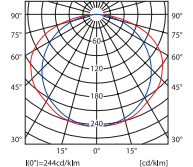

ALDO 158

krzywa rozsyłu światłości / curve of intensity distribution  $\eta = 92\%$

ALDO 218

krzywa rozsyłu światłości / curve of intensity distribution  $\eta = 93\%$

ALDO 236

krzywa rozsyłu światłości / curve of intensity distribution  $\eta = 94\%$

ALDO 258

krzywa rozsyłu światłości / curve of intensity distribution  $\eta = 77\%$

ALDO 118R

krzywa rozsyłu światłości / curve of intensity distribution  $\eta = 81\%$

ALDO 136R

krzywa rozsyłu światłości / curve of intensity distribution  $\eta = 82\%$

ALDO 158R

krzywa rozsyłu światłości / curve of intensity distribution  $\eta = 80\%$

ALDO 218R

krzywa rozsyłu światłości / curve of intensity distribution  $\eta = 80\%$

ALDO 236R

krzywa rozsyłu światłości / curve of intensity distribution  $\eta = 82\%$