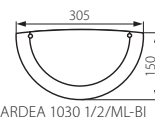

- ▶ shade: bent glass, painted from the inside /  
base, hoop: galvanised steel /  
shade fastening grips: brass

ARDEA 1030 1/2/ML-BI

ARDEA 1030 M/ML-BI – Ø270  
ARDEA 1030 S/ML-BI – Ø305  
ARDEA 1130 D/ML-BI – Ø385

Kanlux	Kanlux		[W]	[g]
ARDEA 1030 1/2/ML-BI	70788	biały / white	max 60	490
ARDEA 1030 M/ML-BI	70786	biały / white	max 60	800
ARDEA 1030 S/ML-BI	70784	biały / white	max 60	800
ARDEA 1130 D/ML-BI	70782	biały / white	2 x max 60	1270