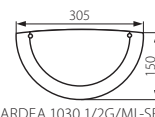

ARDEA 1130 DG/ML-SR

ARDEA 1030 1/2G/ML-SR