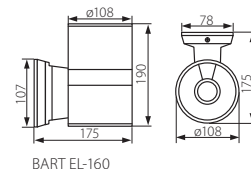

BART EL

Oprawa ogrodowa, ścienna / Garden wall luminaire

- ▶ obudowa: stop aluminium / szybka ochronna: szkło hartowane
- ▶ casing: aluminum alloy / protective pane: tempered glass

Kanlux	Kanlux							
BART EL-135	07079	szary / grey	max 35			1/-/18	440	
BART EL-140	07083	szary / grey	max 40			1/-/18	860	
BART EL-160	07081	szary / grey	max 60			1/-/12	950	
BART EL-235	07080	szary / grey	2 x max 35			1/-/18	510	
BART EL-260	07082	szary / grey	2 x max 60			1/-/12	1450	