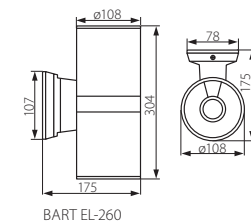

BART EL

Oprawa ogrodowa, ścienna / Garden wall luminaire

- ▶ obudowa: stop aluminium / szybka ochronna: szkło hartowane
- ▶ casing: aluminum alloy / protective pane: tempered glass

Kanlux	Kanlux							
BART EL-135	07079	szary / grey	max 35			1/-/18	440	
BART EL-140	07083	szary / grey	max 40			1/-/18	860	
BART EL-160	07081	szary / grey	max 60			1/-/12	950	
BART EL-235	07080	szary / grey	2 x max 35			1/-/18	510	
BART EL-260	07082	szary / grey	2 x max 60			1/-/12	1450	