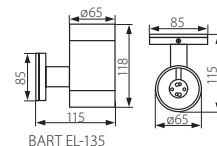

BART EL

Oprawa ogrodowa, ścienna / Garden wall luminaire

- ▶ obudowa: stop aluminium / szybka ochronna: szkło hartowane
- ▶ casing: aluminum alloy / protective pane: tempered glass

Kanlux	Kanlux							
BART EL-135	07079	szary / grey	max 35			1/-/18	440	
BART EL-140	07083	szary / grey	max 40			1/-/18	860	
BART EL-160	07081	szary / grey	max 60			1/-/12	950	
BART EL-235	07080	szary / grey	2 x max 35			1/-/18	510	
BART EL-260	07082	szary / grey	2 x max 60			1/-/12	1450	