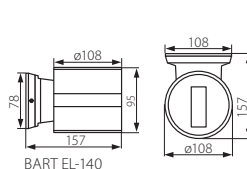

BART EL

Oprawa ogrodowa, ścienna / Garden wall luminaire

- ▶ obudowa: stop aluminium / szybka ochronna: szkło hartowane
- ▶ casing: aluminum alloy / protective pane: tempered glass

Kanlux	Kanlux							
BART EL-135	07079	szary / grey	max 35			1/-/18	440	
BART EL-140	07083	szary / grey	max 40			1/-/18	860	
BART EL-160	07081	szary / grey	max 60			1/-/12	950	
BART EL-235	07080	szary / grey	2 x max 35			1/-/18	510	
BART EL-260	07082	szary / grey	2 x max 60			1/-/12	1450	