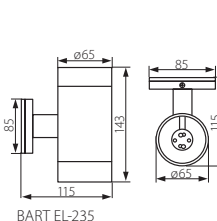

BART EL

Oprawa ogrodowa, ścienna / Garden wall luminaire

- ▶ obudowa: stop aluminium / szybka ochronna: szkło hartowane
- ▶ casing: aluminum alloy / protective pane: tempered glass

Kanlux	Kanlux							
BART EL-135	07079	szary / grey	max 35			1/-/18	440	
BART EL-140	07083	szary / grey	max 40			1/-/18	860	
BART EL-160	07081	szary / grey	max 60			1/-/12	950	
BART EL-235	07080	szary / grey	2 x max 35			1/-/18	510	
BART EL-260	07082	szary / grey	2 x max 60			1/-/12	1450	