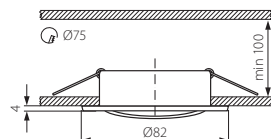

BASK CTC-5514

Sufitowa oprawa punktowa / Ceiling lighting point fitting

- ▶ obudowa: odlew stopu aluminium
- ▶ casing: aluminum alloy cast

Kanlux		
BASK CTC-5514-SN/G	02813	satynowy nikiel/złoty / satin nickel/gold
BASK CTC-5514-SN/N	02816	satynowy nikiel/nikiel / satin nickel/nickel
BASK CTC-5514-SG/N	02815	satynowe złoto/nikiel / satin gold/nickel
BASK CTC-5514-PG/N	02810	perłowo złoty/nikiel / pearl gold/nickel
BASK CTC-5514-MPC/N	02814	matowo perłowy chrom/nikiel / matt pearl chrome/nickel

12V max 50 MR-16 Gx5,3 2x0,75mm² 12 cm 0,5 IP 20 1/-/50 66 g CE

BASK CTC-5515

Sufitowa oprawa punktowa / Ceiling lighting point fitting

- ▶ obudowa: odlew stopu aluminium
- ▶ casing: aluminum alloy cast

Kanlux		
BASK CTC-5515-SN/G	02803	satynowy nikiel/złoty / satin nickel/gold
BASK CTC-5515-SN/N	02806	satynowy nikiel/nikiel / satin nickel/nickel
BASK CTC-5515-SG/N	02805	satynowe złoto/nikiel / satin gold/nickel
BASK CTC-5515-PG/N	02800	perłowo złoty/nikiel / pearl gold/nickel
BASK CTC-5515-MPC/N	02804	matowo perłowy chrom/nikiel / matt pearl chrome/nickel

12V max 50 MR-16 Gx5,3 2x0,75mm² 12 cm 0,5 IP 20 1/-/50 98 g CE