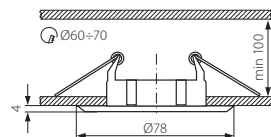

BASK CTC-5514

Sufitowa oprawa punktowa / Ceiling lighting point fitting

- ▶ obudowa: odlew stopu aluminium
- ▶ casing: aluminum alloy cast

Kanlux		
BASK CTC-5514-SN/G	02813	satynowy nikiel/złoty / satin nickel/gold
BASK CTC-5514-SN/N	02816	satynowy nikiel/nikiel / satin nickel/nickel
BASK CTC-5514-SG/N	02815	satynowe złoto/nikiel / satin gold/nickel
BASK CTC-5514-PG/N	02810	perłowo złoty/nikiel / pearl gold/nickel
BASK CTC-5514-MPC/N	02814	matowo perłowy chrom/nikiel / matt pearl chrome/nickel

12V max 50 MR-16 Gx5,3 2x0,75mm² 12 cm 0,5 IP 20 1/-/50 66 g CE

BASK CTC-5515

Sufitowa oprawa punktowa / Ceiling lighting point fitting

- ▶ obudowa: odlew stopu aluminium
- ▶ casing: aluminum alloy cast

Kanlux		
BASK CTC-5515-SN/G	02803	satynowy nikiel/złoty / satin nickel/gold
BASK CTC-5515-SN/N	02806	satynowy nikiel/nikiel / satin nickel/nickel
BASK CTC-5515-SG/N	02805	satynowe złoto/nikiel / satin gold/nickel
BASK CTC-5515-PG/N	02800	perłowo złoty/nikiel / pearl gold/nickel
BASK CTC-5515-MPC/N	02804	matowo perłowy chrom/nikiel / matt pearl chrome/nickel

12V max 50 MR-16 Gx5,3 2x0,75mm² 12 cm 0,5 IP 20 1/-/50 98 g CE