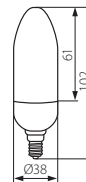

DART

Świetlówka kompaktowa / Compact fluorescent lamp

DART CDL-7 E14/K

DART CDL-7 E14/K		10641
220-240V~	50/60Hz	7
7-29	E14	Tc [K] 3500
286	Ra ≥80	[h] 8000
A		1/10/100
38		

MINIGLOB / GLOB XEU

Świetlówka kompaktowa / Compact fluorescent lamp

MINIGLOB XEU48-11XG E14/K

GLOB XEU48-11XG E27/K

GLOB XEU48-15G E27/K

GLOB XEU48-20G E27/K

MINIGLOB XEU48

GLOB XEU48-XG

			[W]	[lm]		[lm]	[g]
MINIGLOB XEU48-11XG E14/K	12696	11	11 - 46	E14	532	1/10/100	46
GLOB XEU48-11XG E27/K	12691	11	11 - 46	E27	532	1/10/100	50
GLOB XEU48-15G E27/K	10615	15	15 - 64	E27	800	1/10/60	90
GLOB XEU48-20G E27/K	10616	20	20 - 86	E27	1158	1/10/60	115

220-240V~	50/60Hz	Tc [K] 3500	Ra ≥80	[h] 8000	A		
-----------	---------	-------------	--------	----------	---	--	--

GLOB XEU48-G