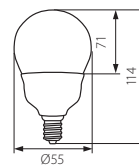

MINIGLOB XEU48-11XG E14/K

GLOB XEU48-11XG E27/K

GLOB XEU48-15G E27/K

GLOB XEU48-20G E27/K

MINIGLOB XEU48

GLOB XEU48-XG

			[W]	[lm]		[lm]	[g]
MINIGLOB XEU48-11XG E14/K	12696	11	11 - 46	E14	532	1/10/100	46
GLOB XEU48-11XG E27/K	12691	11	11 - 46	E27	532	1/10/100	50
GLOB XEU48-15G E27/K	10615	15	15 - 64	E27	800	1/10/60	90
GLOB XEU48-20G E27/K	10616	20	20 - 86	E27	1158	1/10/60	115