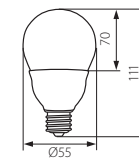

MINIGLOB XEU48-11XG E14/K

GLOB XEU48-11XG E27/K

GLOB XEU48-15G E27/K

GLOB XEU48-20G E27/K

MINIGLOB XEU48

GLOB XEU48-XG

			[W]	[lm]		[lm]	[g]
MINIGLOB XEU48-11XG E14/K	12696	11	11 - 46	E14	532	1/10/100	46
GLOB XEU48-11XG E27/K	12691	11	11 - 46	E27	532	1/10/100	50
GLOB XEU48-15G E27/K	10615	15	15 - 64	E27	800	1/10/60	90
GLOB XEU48-20G E27/K	10616	20	20 - 86	E27	1158	1/10/60	115