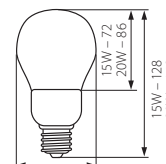

GLOB XEU48-G