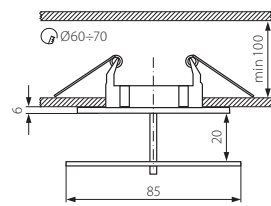

NOMA CTX

Sufitowa oprawa punktowa / Ceiling lighting point fitting

NOMA CTX-DS10G/A-C

NOMA CTX-DS10G/B-C

- ▶ obudowa: odlew stopu aluminium / osłona: szkło
- ▶ casing: aluminum alloy cast / enclosure: glass

Kanlux		
NOMA CTX-DS10G/A-C	02561	chrom / chrome
NOMA CTX-DS10G/B-C	02566	chrom / chrome

12V

max 50

MR-16

Gx5,3

2x0,75mm²
12 cm

0,5

IP 20

DINO CTX

Sufitowa oprawa punktowa / Ceiling lighting point fitting

DINO CTX-DS02G/A-C

DINO CTX-DS02G/B-C

- ▶ obudowa: odlew stopu aluminium / osłona: szkło
- ▶ casing: aluminum alloy cast / enclosure: glass

Kanlux		
DINO CTX-DS02G/A-C	02571	chrom / chrome
DINO CTX-DS02G/B-C	02576	chrom / chrome

12V

max 50

MR-16

Gx5,3

2x0,75mm²
12 cm

0,5

IP 20