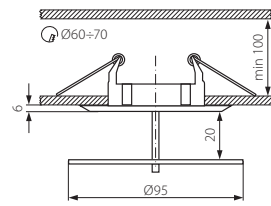

NOMA CTX

Sufitowa oprawa punktowa / Ceiling lighting point fitting

NOMA CTX-DS10G/A-C

NOMA CTX-DS10G/B-C

- ▶ obudowa: odlew stopu aluminium / osłona: szkło
- ▶ casing: aluminum alloy cast / enclosure: glass

Kanlux		
NOMA CTX-DS10G/A-C	02561	chrom / chrome
NOMA CTX-DS10G/B-C	02566	chrom / chrome

12V

max 50

MR-16

Gx5,3

2x0,75mm²
12 cm

0,5

IP 20

DINO CTX

Sufitowa oprawa punktowa / Ceiling lighting point fitting

DINO CTX-DS02G/A-C

DINO CTX-DS02G/B-C

- ▶ obudowa: odlew stopu aluminium / osłona: szkło
- ▶ casing: aluminum alloy cast / enclosure: glass

Kanlux		
DINO CTX-DS02G/A-C	02571	chrom / chrome
DINO CTX-DS02G/B-C	02576	chrom / chrome

12V

max 50

MR-16

Gx5,3

2x0,75mm²
12 cm

0,5

IP 20