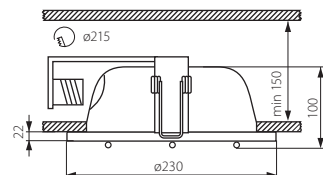

MILENO DLP

Oprawa typu downlight / Downlight fitting

MILENO DLP-226-W

- ▶ obudowa, odbłyśnik: aluminium / wysięgnik: stop metalu żelaznego / klosz: szkło
- ▶ casing, reflector: aluminum / extension arm: die-cast of ferrous metal alloy / lampshade: glass

Kanlux

NEW MILENO DLP-226-W

18681

biały / white

220-240V~	50/60Hz	2 x max 26	EVG BALLAST	T2U	G24q	↑	[°]	3 x (1-2,5)	0,5	IP 20	House icon	Ground icon	1/-/12	1220 [g]	CE
-----------	---------	------------	-------------	-----	------	---	-----	-------------	-----	-------	------------	-------------	--------	----------	----

TEMPRO DLP

Oprawa typu downlight / Downlight fitting

TEMPRO DLP-226-W

- ▶ obudowa, odbłyśnik: aluminium / wysięgnik: stop metalu żelaznego / klosz: szkło
- ▶ casing, reflector: aluminum / extension arm: die-cast of ferrous metal alloy / lampshade: glass