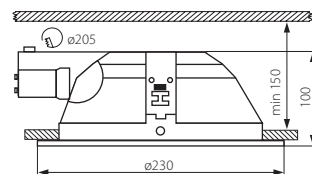

MILENO DLP

Oprawa typu downlight / Downlight fitting

MILENO DLP-226-W

- ▶ obudowa, odbłyśnik: aluminium / wysięgnik: stop metalu żelaznego / klosz: szkło
- ▶ casing, reflector: aluminum / extension arm: die-cast of ferrous metal alloy / lampshade: glass

Kanlux

NEW MILENO DLP-226-W

18681

biały / white

220-240V~	50/60Hz	2 x max 26	EVG BALLAST	T2U	G24q	↑	[°]	3 x (1-2,5)	0,5	IP 20	House icon	Ground icon	1/-/12	1220 [g]	CE
-----------	---------	------------	-------------	-----	------	---	-----	-------------	-----	-------	------------	-------------	--------	----------	----

TEMPRO DLP

Oprawa typu downlight / Downlight fitting

TEMPRO DLP-226-W

- ▶ obudowa, odbłyśnik: aluminium / wysięgnik: stop metalu żelaznego / klosz: szkło
- ▶ casing, reflector: aluminum / extension arm: die-cast of ferrous metal alloy / lampshade: glass