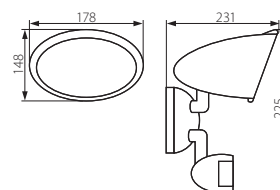

EDIT SL-300R-P

Naświetlacz halogenowy z czujnikiem ruchu / Halogen floodlight with a movement sensor

EDIT SL-300R-P-W