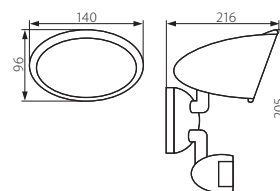

**FARE SL-150R-P**

Naświetlacz halogenowy z czujnikiem ruchu / Halogen floodlight with a movement sensor

FARE SL-150R-P-W

FARE SL-150R-P-B

- ▶ obudowa: stop aluminium / odbłyśnik: aluminium / szybka ochronna: szkło hartowane
- ▶ casing: aluminum alloy / reflector: aluminum / protective pane: tempered glass

<b>Kanlux</b>		
FARE SL-150R-P-W	00683	biały / white
FARE SL-150R-P-B	00682	czarny / black

zakres wertykalnej regulacji czujnika ruchu wynoszący 90° / zakres horyzontalnej regulacji czujnika ruchu wynoszący 180° / zakres wykrywania ruchu do 12m / maksymalny kąt działania czujnika ruchu wynoszący 180° / możliwość regulowania czasu świecenia oprawy w zakresie od 5s do 12min / możliwość ustawienia poziomu natężenia oświetlenia otoczenia, przy którym urządzenie pracuje