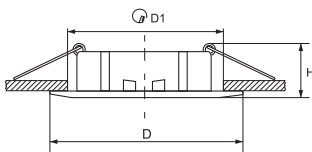

GL 223

Model	Watt	Lumen (lm)	Colour temp. (K)	Size (mm)			Catalogue number	Packing (pcs)
				D	H	D1		
GL223WH	21x1W	1470	4000-4300	180	95	160	92LED223WH	12
GL223WW	21x1W	1470	2700-3000	180	95	160	92LED223WW	12

Body: aluminium alloy | **LED type:** epistar

GL FILM

Model	Watt	Lumen (lm)	Colour temp. (K)	Size (mm)			Catalogue number	Packing (pcs)
				D	H	D1		
GL FILM215WH	5W	350	4000-4300	125	70	110	92LED215WH	20
GL FILM215WW	5W	350	2700-3000	125	70	110	92LED215WW	20

Body: aluminium alloy | **LED type:** epistar

GL FILM

Model	Watt	Lumen (lm)	Colour temp. (K)	Size (mm)			Catalogue number	Packing (pcs)
				D	H	D1		
GL FILM216WH	10W	700	4000-4300	165	70	140	92LED216WH	20
GL FILM 216WW	10W	700	2700-3000	165	70	140	92LED216WW	20

Body: aluminium alloy | **LED type:** epistar