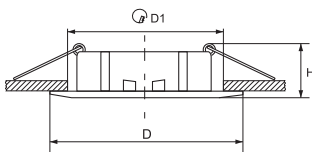

GL 223

Model	Watt	Lumen (lm)	Colour temp. (K)	Size (mm)			Catalogue number	Packing (pcs)
				D	H	D1		
GL223WH	21x1W	1470	4000-4300	180	95	160	92LED223WH	12
GL223WW	21x1W	1470	2700-3000	180	95	160	92LED223WW	12

Body: aluminium alloy | **LED type:** epistar

GL FILM

Model	Watt	Lumen (lm)	Colour temp. (K)	Size (mm)			Catalogue number	Packing (pcs)
				D	H	D1		
GL FILM215WH	5W	350	4000-4300	125	70	110	92LED215WH	20
GL FILM215WW	5W	350	2700-3000	125	70	110	92LED215WW	20

Body: aluminium alloy | **LED type:** epistar

GL FILM

Model	Watt	Lumen (lm)	Colour temp. (K)	Size (mm)			Catalogue number	Packing (pcs)
				D	H	D1		
GL FILM216WH	10W	700	4000-4300	165	70	140	92LED216WH	20
GL FILM 216WW	10W	700	2700-3000	165	70	140	92LED216WW	20

Body: aluminium alloy | **LED type:** epistar