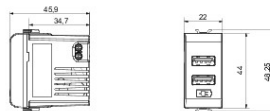

DIMENSIONAL