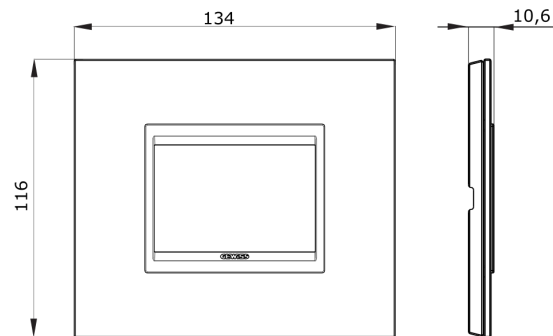

Gamma di placche per la serie civile Chorus, realizzate in un'ampia varietà di forme, colori, materiali e finiture. Comprende sei diverse forme (ONE, GEO, LUX, FLAT, ART e ICE) per scatole rettangolari con capienza fino a 12 moduli e tre diverse forme (ONE International, GEO International e LUX International) adatte per scatole tonde/quadrate, sia singole che abbinata tra loro in configurazione orizzontale o verticale, con capienza da 2 fino a 2+2+2+2 moduli. Tutte le placche della serie civile Chorus utilizzano gli stessi supporti, senza la necessità di adattatori aggiuntivi. La gamma comprende anche placche cieche, placche stagne IP55 e placche per profilati.

Famiglia	FLAT	Colore	Noce
Materiale	Legno	Tipologia	-
Descrizione	3 posti	Per montaggio su supporto	GW16803
Norma di riferimento	EN 60669-1		

DIMENSIONAL

TECHNICAL SYMBOLOGY STANDARDS/APPROVALS

GEWISS S.p.A. Via A. Volta, 1
24069 Cenate Sotto - Bergamo - Italy
tel. +39 035 94 61 11 fax +39 035 94 69 09