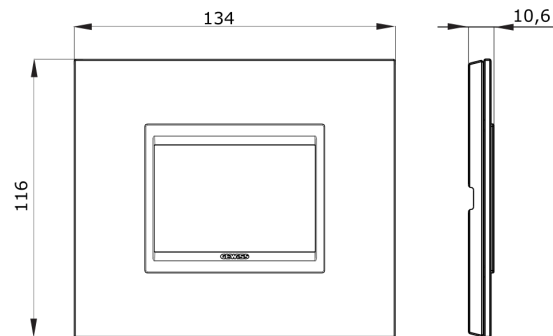

Gamma di placche per la serie civile Chorus, realizzate in un'ampia varietà di forme, colori, materiali e finiture. Comprende sei diverse forme (ONE, GEO, LUX, FLAT, ART e ICE) per scatole rettangolari con capienza fino a 12 moduli e tre diverse forme (ONE International, GEO International e LUX International) adatte per scatole tonde/quadrate, sia singole che abbinata tra loro in configurazione orizzontale o verticale, con capienza da 2 fino a 2+2+2+2 moduli. Tutte le placche della serie civile Chorus utilizzano gli stessi supporti, senza la necessità di adattatori aggiuntivi. La gamma comprende anche placche cieche, placche stagne IP55 e placche per profilati.

<b>Famiglia</b>	FLAT	<b>Colore</b>	Wengee
<b>Materiale</b>	Legno	<b>Tipologia</b>	-
<b>Descrizione</b>	3 posti	<b>Per montaggio su supporto</b>	GW16803
<b>Norma di riferimento</b>	EN 60669-1		

### DIMENSIONAL

Data, measures, designs and pictures are shown only as informativ purposes, and could be changed without previous notice