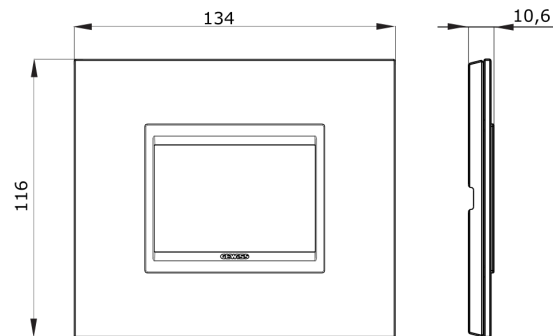

Gamma di placche per la serie civile Chorus, realizzate in un'ampia varietà di forme, colori, materiali e finiture. Comprende sei diverse forme (ONE, GEO, LUX, FLAT, ART e ICE) per scatole rettangolari con capienza fino a 12 moduli e tre diverse forme (ONE International, GEO International e LUX International) adatte per scatole tonde/quadrate, sia singole che abbinata tra loro in configurazione orizzontale o verticale, con capienza da 2 fino a 2+2+2+2 moduli. Tutte le placche della serie civile Chorus utilizzano gli stessi supporti, senza la necessità di adattatori aggiuntivi. La gamma comprende anche placche cieche, placche stagne IP55 e placche per profilati.

Famiglia	FLAT	Colore	Alluminio nero
Materiale	Metallo	Tipologia	-
Finitura	Satinata	Descrizione	3 posti
Per montaggio su supporto	GW16803	Norma di riferimento	EN 60669-1

DIMENSIONAL

TECHNICAL SYMBOLOGY STANDARDS/APPROVALS