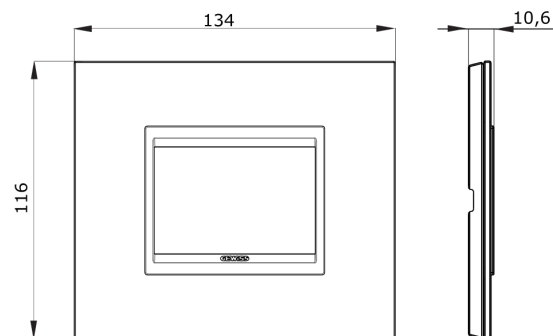

Gamma di placche per la serie civile Chorus, realizzate in un'ampia varietà di forme, colori, materiali e finiture. Comprende sei diverse forme (ONE, GEO, LUX, FLAT, ART e ICE) per scatole rettangolari con capienza fino a 12 moduli e tre diverse forme (ONE International, GEO International e LUX International) adatte per scatole tonde/quadrate, sia singole che abbinata tra loro in configurazione orizzontale o verticale, con capienza da 2 fino a 2+2+2+2 moduli. Tutte le placche della serie civile Chorus utilizzano gli stessi supporti, senza la necessità di adattatori aggiuntivi. La gamma comprende anche placche cieche, placche stagne IP55 e placche per profilati.

Famiglia	FLAT	Colore	Inox spazzolato
Materiale	Metallo	Tipologia	-
Finitura	Satinata	Descrizione	3 posti
Per montaggio su supporto	GW16803	Norma di riferimento	EN 60669-1

DIMENSIONAL

TECHNICAL SYMBOLOGY STANDARDS/APPROVALS