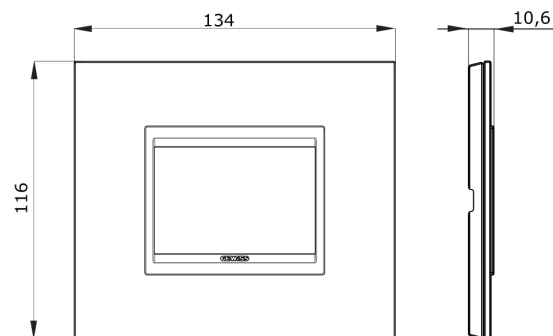

Gamma di placche per la serie civile Chorus, realizzate in un'ampia varietà di forme, colori, materiali e finiture. Comprende sei diverse forme (ONE, GEO, LUX, FLAT, ART e ICE) per scatole rettangolari con capienza fino a 12 moduli e tre diverse forme (ONE International, GEO International e LUX International) adatte per scatole tonde/quadrate, sia singole che abbinata tra loro in configurazione orizzontale o verticale, con capienza da 2 fino a 2+2+2+2 moduli. Tutte le placche della serie civile Chorus utilizzano gli stessi supporti, senza la necessità di adattatori aggiuntivi. La gamma comprende anche placche cieche, placche stagne IP55 e placche per profilati.

Famiglia	FLAT	Colore	Canna di fucile
Materiale	Metallo	Tipologia	-
Finitura	Satinata	Descrizione	3 posti
Per montaggio su supporto	GW16803	Norma di riferimento	EN 60669-1

DIMENSIONAL

TECHNICAL SYMBOLOGY STANDARDS/APPROVALS