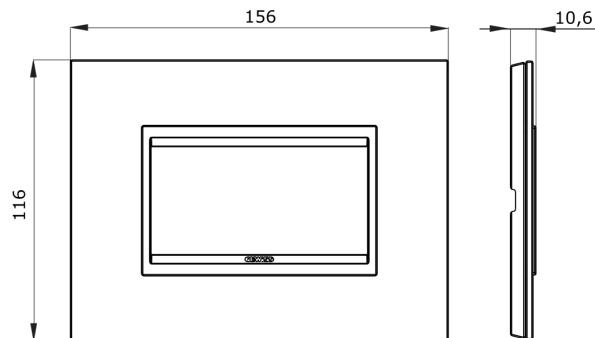

Gamma di placche per la serie civile Chorus, realizzate in un'ampia varietà di forme, colori, materiali e finiture. Comprende sei diverse forme (ONE, GEO, LUX, FLAT, ART e ICE) per scatole rettangolari con capienza fino a 12 moduli e tre diverse forme (ONE International, GEO International e LUX International) adatte per scatole tonde/quadrate, sia singole che abbinata tra loro in configurazione orizzontale o verticale, con capienza da 2 fino a 2+2+2+2 moduli. Tutte le placche della serie civile Chorus utilizzano gli stessi supporti, senza la necessità di adattatori aggiuntivi. La gamma comprende anche placche cieche, placche stagne IP55 e placche per profilati.

Famiglia	FLAT	Colore	Azzurro sky
Materiale	Vetro	Finitura	Lucida
Descrizione	4 posti	Per montaggio su supporto	GW16804
Norma di riferimento	EN 60669-1		

DIMENSIONAL

TECHNICAL SYMBOLOGY STANDARDS/APPROVALS