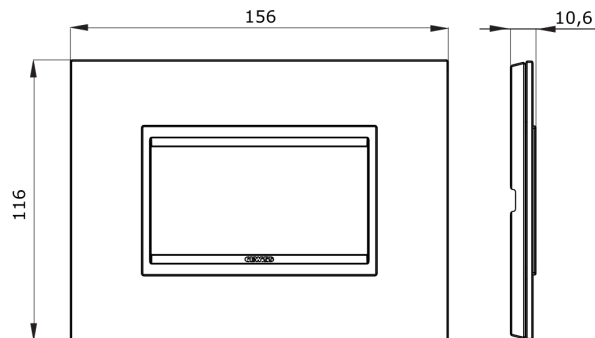

Gamma di placche per la serie civile Chorus, realizzate in un'ampia varietà di forme, colori, materiali e finiture. Comprende sei diverse forme (ONE, GEO, LUX, FLAT, ART e ICE) per scatole rettangolari con capienza fino a 12 moduli e tre diverse forme (ONE International, GEO International e LUX International) adatte per scatole tonde/quadrate, sia singole che abbinata tra loro in configurazione orizzontale o verticale, con capienza da 2 fino a 2+2+2+2 moduli. Tutte le placche della serie civile Chorus utilizzano gli stessi supporti, senza la necessità di adattatori aggiuntivi. La gamma comprende anche placche cieche, placche stagne IP55 e placche per profilati.

Famiglia	FLAT	Colore	Amaranto classico
Materiale	Vetro	Finitura	Lucida
Descrizione	4 posti	Per montaggio su supporto	GW16804
Norma di riferimento	EN 60669-1		

DIMENSIONAL

TECHNICAL SYMBOLOGY STANDARDS/APPROVALS