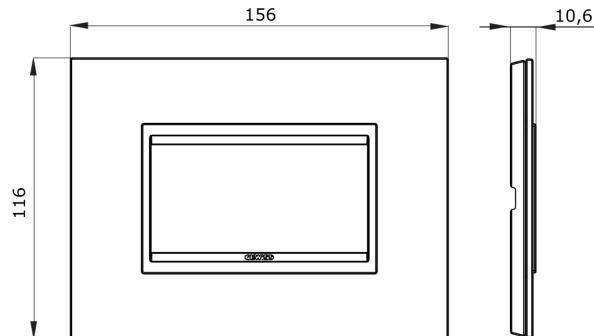

Gamma di placche per la serie civile Chorus, realizzate in un'ampia varietà di forme, colori, materiali e finiture. Comprende sei diverse forme (ONE, GEO, LUX, FLAT, ART e ICE) per scatole rettangolari con capienza fino a 12 moduli e tre diverse forme (ONE International, GEO International e LUX International) adatte per scatole tonde/quadrate, sia singole che abbinata tra loro in configurazione orizzontale o verticale, con capienza da 2 fino a 2+2+2+2 moduli. Tutte le placche della serie civile Chorus utilizzano gli stessi supporti, senza la necessità di adattatori aggiuntivi. La gamma comprende anche placche cieche, placche stagne IP55 e placche per profilati.

Famiglia	FLAT	Colore	Nero strong
Materiale	Vetro	Finitura	Lucida
Descrizione	4 posti	Per montaggio su supporto	GW16804
Norma di riferimento	EN 60669-1		

DIMENSIONAL

TECHNICAL SYMBOLOGY

STANDARDS/APPROVALS