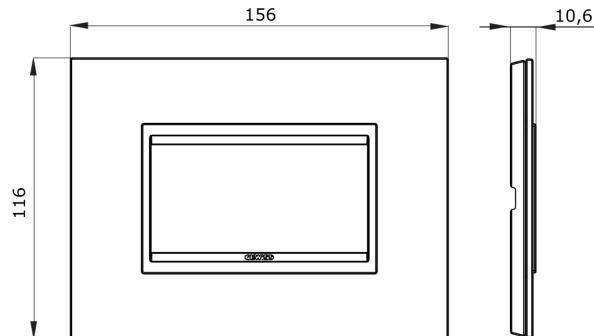

Gamma di placche per la serie civile Chorus, realizzate in un'ampia varietà di forme, colori, materiali e finiture. Comprende sei diverse forme (ONE, GEO, LUX, FLAT, ART e ICE) per scatole rettangolari con capienza fino a 12 moduli e tre diverse forme (ONE International, GEO International e LUX International) adatte per scatole tonde/quadrate, sia singole che abbinata tra loro in configurazione orizzontale o verticale, con capienza da 2 fino a 2+2+2+2 moduli. Tutte le placche della serie civile Chorus utilizzano gli stessi supporti, senza la necessità di adattatori aggiuntivi. La gamma comprende anche placche cieche, placche stagne IP55 e placche per profilati.

Famiglia	FLAT	Colore	Ambra fossil
Materiale	Vetro	Finitura	Lucida
Descrizione	4 posti	Per montaggio su supporto	GW16804
Norma di riferimento	EN 60669-1		

DIMENSIONAL

TECHNICAL SYMBOLOGY STANDARDS/APPROVALS