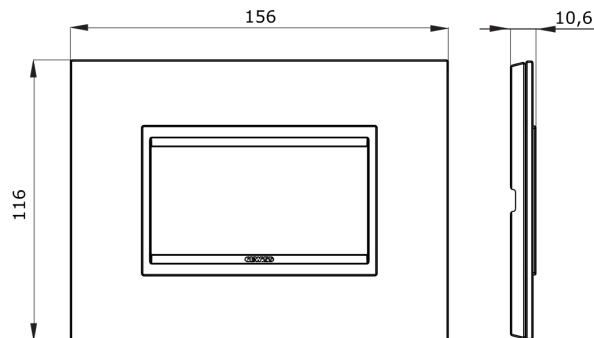

Gamma di placche per la serie civile Chorus, realizzate in un'ampia varietà di forme, colori, materiali e finiture. Comprende sei diverse forme (ONE, GEO, LUX, FLAT, ART e ICE) per scatole rettangolari con capienza fino a 12 moduli e tre diverse forme (ONE International, GEO International e LUX International) adatte per scatole tonde/quadrate, sia singole che abbinata tra loro in configurazione orizzontale o verticale, con capienza da 2 fino a 2+2+2+2 moduli. Tutte le placche della serie civile Chorus utilizzano gli stessi supporti, senza la necessità di adattatori aggiuntivi. La gamma comprende anche placche cieche, placche stagne IP55 e placche per profilati.

Famiglia	FLAT	Colore	Rosso trendy
Materiale	Vetro	Finitura	Lucida
Descrizione	4 posti	Per montaggio su supporto	GW16804
Norma di riferimento	EN 60669-1		

DIMENSIONAL

TECHNICAL SYMBOLOGY STANDARDS/APPROVALS