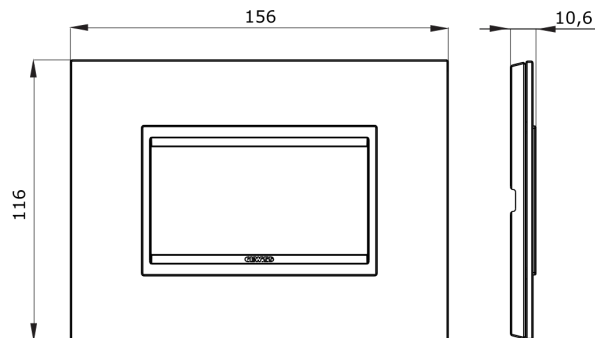

Gamma di placche per la serie civile Chorus, realizzate in un'ampia varietà di forme, colori, materiali e finiture. Comprende sei diverse forme (ONE, GEO, LUX, FLAT, ART e ICE) per scatole rettangolari con capienza fino a 12 moduli e tre diverse forme (ONE International, GEO International e LUX International) adatte per scatole tonde/quadrate, sia singole che abbinata tra loro in configurazione orizzontale o verticale, con capienza da 2 fino a 2+2+2+2 moduli. Tutte le placche della serie civile Chorus utilizzano gli stessi supporti, senza la necessità di adattatori aggiuntivi. La gamma comprende anche placche cieche, placche stagne IP55 e placche per profilati.

<b>Famiglia</b>	FLAT	<b>Colore</b>	Verde dark
<b>Materiale</b>	Vetro	<b>Finitura</b>	Lucida
<b>Descrizione</b>	4 posti	<b>Per montaggio su supporto</b>	GW16804
<b>Norma di riferimento</b>	EN 60669-1		

#### DIMENSIONAL