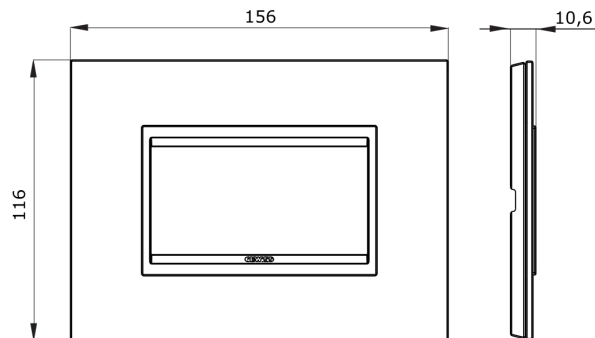

Gamma di placche per la serie civile Chorus, realizzate in un'ampia varietà di forme, colori, materiali e finiture. Comprende sei diverse forme (ONE, GEO, LUX, FLAT, ART e ICE) per scatole rettangolari con capienza fino a 12 moduli e tre diverse forme (ONE International, GEO International e LUX International) adatte per scatole tonde/quadrate, sia singole che abbinata tra loro in configurazione orizzontale o verticale, con capienza da 2 fino a 2+2+2+2 moduli. Tutte le placche della serie civile Chorus utilizzano gli stessi supporti, senza la necessità di adattatori aggiuntivi. La gamma comprende anche placche cieche, placche stagne IP55 e placche per profilati.

Famiglia	FLAT	Colore	Ciliegio
Materiale	Legno	Tipologia	-
Descrizione	4 posti	Per montaggio su supporto	GW16804
Norma di riferimento	EN 60669-1		

DIMENSIONAL

TECHNICAL SYMBOLOGY STANDARDS/APPROVALS

GEWISS S.p.A. Via A. Volta, 1
24069 Cenate Sotto - Bergamo - Italy
tel. +39 035 94 61 11 fax +39 035 94 69 09