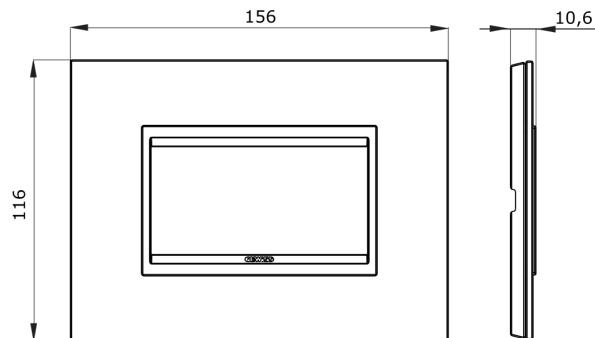

Gamma di placche per la serie civile Chorus, realizzate in un'ampia varietà di forme, colori, materiali e finiture. Comprende sei diverse forme (ONE, GEO, LUX, FLAT, ART e ICE) per scatole rettangolari con capienza fino a 12 moduli e tre diverse forme (ONE International, GEO International e LUX International) adatte per scatole tonde/quadrate, sia singole che abbinata tra loro in configurazione orizzontale o verticale, con capienza da 2 fino a 2+2+2+2 moduli. Tutte le placche della serie civile Chorus utilizzano gli stessi supporti, senza la necessità di adattatori aggiuntivi. La gamma comprende anche placche cieche, placche stagne IP55 e placche per profilati.

<b>Famiglia</b>	FLAT	<b>Colore</b>	Mogano
<b>Materiale</b>	Legno	<b>Tipologia</b>	-
<b>Descrizione</b>	4 posti	<b>Per montaggio su supporto</b>	GW16804
<b>Norma di riferimento</b>	EN 60669-1		

#### DIMENSIONAL

Data, measures, designs and pictures are shown only as informativ purposes, and could be changed without previous notice