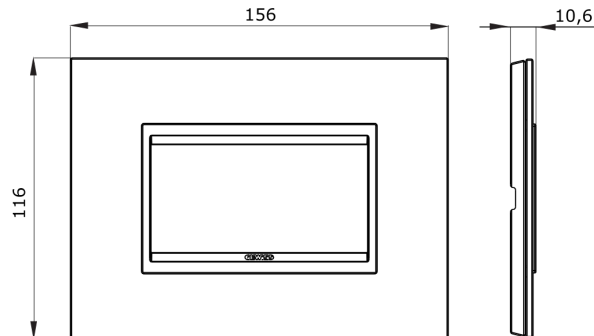

Gamma di placche per la serie civile Chorus, realizzate in un'ampia varietà di forme, colori, materiali e finiture. Comprende sei diverse forme (ONE, GEO, LUX, FLAT, ART e ICE) per scatole rettangolari con capienza fino a 12 moduli e tre diverse forme (ONE International, GEO International e LUX International) adatte per scatole tonde/quadrate, sia singole che abbinata tra loro in configurazione orizzontale o verticale, con capienza da 2 fino a 2+2+2+2 moduli. Tutte le placche della serie civile Chorus utilizzano gli stessi supporti, senza la necessità di adattatori aggiuntivi. La gamma comprende anche placche cieche, placche stagne IP55 e placche per profilati.

Famiglia	FLAT	Colore	Alluminio nero
Materiale	Metallo	Tipologia	-
Finitura	Satinata	Descrizione	4 posti
Per montaggio su supporto	GW16804	Norma di riferimento	EN 60669-1

DIMENSIONAL

TECHNICAL SYMBOLOGY STANDARDS/APPROVALS