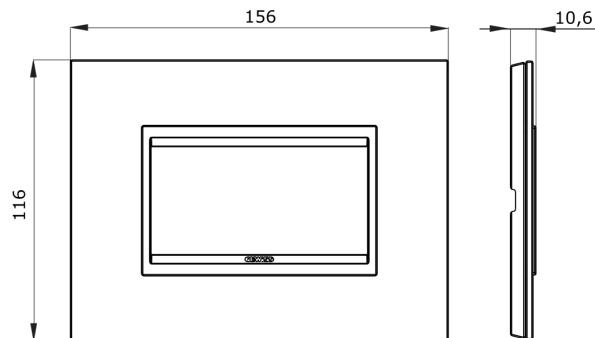

Gamma di placche per la serie civile Chorus, realizzate in un'ampia varietà di forme, colori, materiali e finiture. Comprende sei diverse forme (ONE, GEO, LUX, FLAT, ART e ICE) per scatole rettangolari con capienza fino a 12 moduli e tre diverse forme (ONE International, GEO International e LUX International) adatte per scatole tonde/quadrate, sia singole che abbinata tra loro in configurazione orizzontale o verticale, con capienza da 2 fino a 2+2+2+2 moduli. Tutte le placche della serie civile Chorus utilizzano gli stessi supporti, senza la necessità di adattatori aggiuntivi. La gamma comprende anche placche cieche, placche stagne IP55 e placche per profilati.

Famiglia	FLAT	Colore	Finitura acidata
Materiale	Metallo	Tipologia	-
Finitura	Satinata	Descrizione	4 posti
Per montaggio su supporto	GW16804	Norma di riferimento	EN 60669-1

DIMENSIONAL

TECHNICAL SYMBOLOGY STANDARDS/APPROVALS