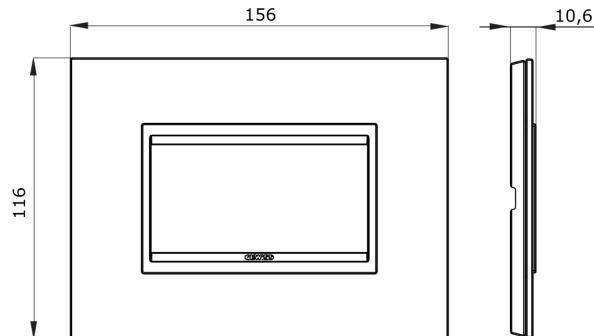

Gamma di placche per la serie civile Chorus, realizzate in un'ampia varietà di forme, colori, materiali e finiture. Comprende sei diverse forme (ONE, GEO, LUX, FLAT, ART e ICE) per scatole rettangolari con capienza fino a 12 moduli e tre diverse forme (ONE International, GEO International e LUX International) adatte per scatole tonde/quadrate, sia singole che abbinata tra loro in configurazione orizzontale o verticale, con capienza da 2 fino a 2+2+2+2 moduli. Tutte le placche della serie civile Chorus utilizzano gli stessi supporti, senza la necessità di adattatori aggiuntivi. La gamma comprende anche placche cieche, placche stagne IP55 e placche per profilati.

Famiglia	FLAT	Colore	Canna di fucile
Materiale	Metallo	Tipologia	-
Finitura	Satinata	Descrizione	4 posti
Per montaggio su supporto	GW16804	Norma di riferimento	EN 60669-1

DIMENSIONAL

TECHNICAL SYMBOLOGY STANDARDS/APPROVALS