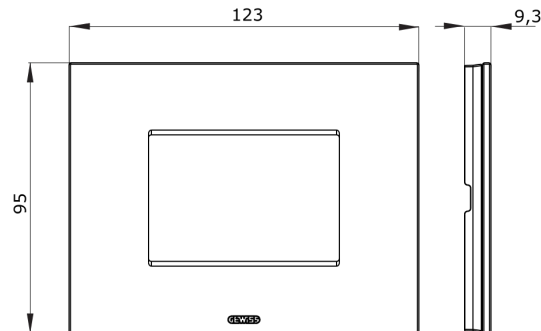

Gamma di placche per la serie civile Chorus, realizzate in un'ampia varietà di forme, colori, materiali e finiture. Comprende sei diverse forme (ONE, GEO, LUX, FLAT, ART e ICE) per scatole rettangolari con capienza fino a 12 moduli e tre diverse forme (ONE International, GEO International e LUX International) adatte per scatole tonde/quadrate, sia singole che abbinata tra loro in configurazione orizzontale o verticale, con capienza da 2 fino a 2+2+2+2 moduli. Tutte le placche della serie civile Chorus utilizzano gli stessi supporti, senza la necessità di adattatori aggiuntivi. La gamma comprende anche placche cieche, placche stagne IP55 e placche per profilati.

Famiglia	ICE	Colore	Bianco
Materiale	Vetro	Finitura	Lucida
Descrizione	3 posti	Per montaggio su supporto	GW16803
Norma di riferimento	EN 60669-1		

DIMENSIONAL

TECHNICAL SYMBOLOGY STANDARDS/APPROVALS

GEWISS S.p.A. Via A. Volta, 1
24069 Cenate Sotto - Bergamo - Italy
tel. +39 035 94 61 11 fax +39 035 94 69 09