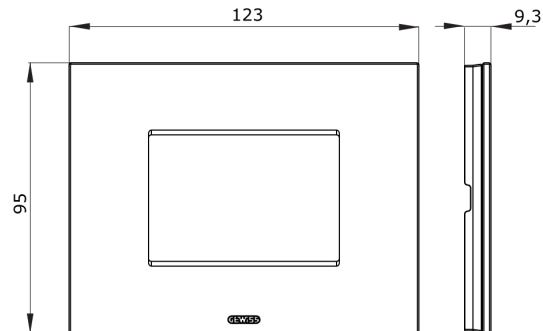

Gamma di placche per la serie civile Chorus, realizzate in un'ampia varietà di forme, colori, materiali e finiture. Comprende sei diverse forme (ONE, GEO, LUX, FLAT, ART e ICE) per scatole rettangolari con capienza fino a 12 moduli e tre diverse forme (ONE International, GEO International e LUX International) adatte per scatole tonde/quadrate, sia singole che abbinate tra loro in configurazione orizzontale o verticale, con capienza da 2 fino a 2+2+2+2 moduli. Tutte le placche della serie civile Chorus utilizzano gli stessi supporti, senza la necessità di adattatori aggiuntivi. La gamma comprende anche placche cieche, placche stagne IP55 e placche per profilati.

<b>Famiglia</b>	ICE	<b>Colore</b>	Nero
<b>Materiale</b>	Vetro	<b>Finitura</b>	Lucida
<b>Descrizione</b>	3 posti	<b>Per montaggio su supporto</b>	GW16803
<b>Norma di riferimento</b>	EN 60669-1		

### DIMENSIONAL

Data, measures, designs and pictures are shown only as informativ purposes, and could be changed without previous notice