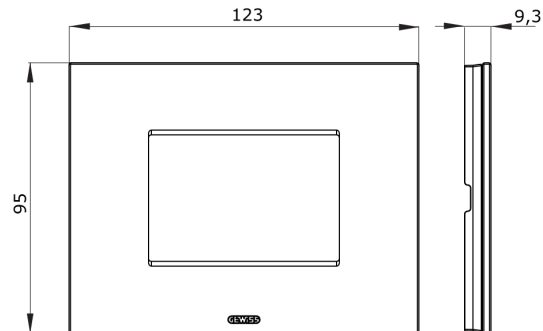

Gamma di placche per la serie civile Chorus, realizzate in un'ampia varietà di forme, colori, materiali e finiture. Comprende sei diverse forme (ONE, GEO, LUX, FLAT, ART e ICE) per scatole rettangolari con capienza fino a 12 moduli e tre diverse forme (ONE International, GEO International e LUX International) adatte per scatole tonde/quadrate, sia singole che abbinata tra loro in configurazione orizzontale o verticale, con capienza da 2 fino a 2+2+2+2 moduli. Tutte le placche della serie civile Chorus utilizzano gli stessi supporti, senza la necessità di adattatori aggiuntivi. La gamma comprende anche placche cieche, placche stagne IP55 e placche per profilati.

Famiglia	ICE	Colore	Titanio
Materiale	Vetro	Finitura	Lucida
Descrizione	3 posti	Per montaggio su supporto	GW16803
Norma di riferimento	EN 60669-1		

DIMENSIONAL

TECHNICAL SYMBOLOGY STANDARDS/APPROVALS

GEWISS S.p.A. Via A. Volta, 1
24069 Cenate Sotto - Bergamo - Italy
tel. +39 035 94 61 11 fax +39 035 94 69 09