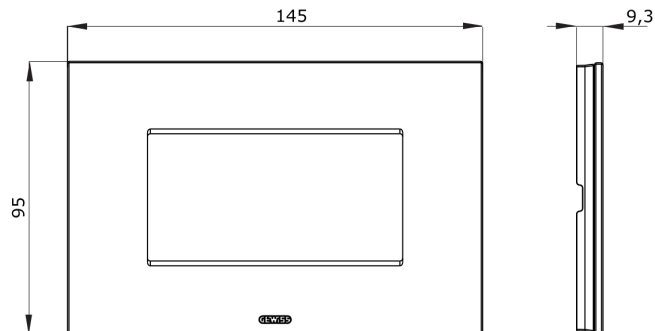

Gamma di placche per la serie civile Chorus, realizzate in un'ampia varietà di forme, colori, materiali e finiture. Comprende sei diverse forme (ONE, GEO, LUX, FLAT, ART e ICE) per scatole rettangolari con capienza fino a 12 moduli e tre diverse forme (ONE International, GEO International e LUX International) adatte per scatole tonde/quadrate, sia singole che abbinata tra loro in configurazione orizzontale o verticale, con capienza da 2 fino a 2+2+2+2 moduli. Tutte le placche della serie civile Chorus utilizzano gli stessi supporti, senza la necessità di adattatori aggiuntivi. La gamma comprende anche placche cieche, placche stagne IP55 e placche per profilati.

<b>Famiglia</b>	ICE	<b>Colore</b>	Bianco
<b>Materiale</b>	Vetro	<b>Finitura</b>	Lucida
<b>Descrizione</b>	4 posti	<b>Per montaggio su supporto</b>	GW16804
<b>Norma di riferimento</b>	EN 60669-1		

### DIMENSIONAL