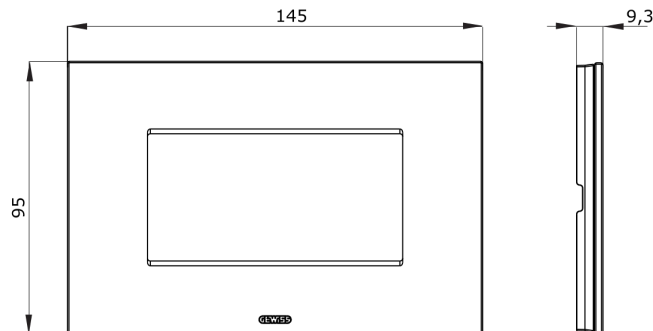

Gamma di placche per la serie civile Chorus, realizzate in un'ampia varietà di forme, colori, materiali e finiture. Comprende sei diverse forme (ONE, GEO, LUX, FLAT, ART e ICE) per scatole rettangolari con capienza fino a 12 moduli e tre diverse forme (ONE International, GEO International e LUX International) adatte per scatole tonde/quadrate, sia singole che abbinata tra loro in configurazione orizzontale o verticale, con capienza da 2 fino a 2+2+2+2 moduli. Tutte le placche della serie civile Chorus utilizzano gli stessi supporti, senza la necessità di adattatori aggiuntivi. La gamma comprende anche placche cieche, placche stagne IP55 e placche per profilati.

Famiglia	ICE	Colore	Nero
Materiale	Vetro	Finitura	Lucida
Descrizione	4 posti	Per montaggio su supporto	GW16804
Norma di riferimento	EN 60669-1		

DIMENSIONAL

TECHNICAL SYMBOLOGY

STANDARDS/APPROVALS

GEWISS S.p.A. Via A. Volta, 1
24069 Cenate Sotto - Bergamo - Italy
tel. +39 035 94 61 11 fax +39 035 94 69 09