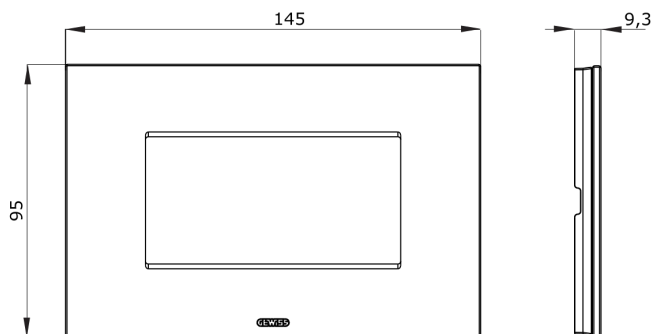

Gamma di placche per la serie civile Chorus, realizzate in un'ampia varietà di forme, colori, materiali e finiture. Comprende sei diverse forme (ONE, GEO, LUX, FLAT, ART e ICE) per scatole rettangolari con capienza fino a 12 moduli e tre diverse forme (ONE International, GEO International e LUX International) adatte per scatole tonde/quadrate, sia singole che abbinate tra loro in configurazione orizzontale o verticale, con capienza da 2 fino a 2+2+2+2 moduli. Tutte le placche della serie civile Chorus utilizzano gli stessi supporti, senza la necessità di adattatori aggiuntivi. La gamma comprende anche placche cieche, placche stagne IP55 e placche per profilati.

Famiglia	ICE	Colore	Titanio
Materiale	Vetro	Finitura	Lucida
Descrizione	4 posti	Per montaggio su supporto	GW16804
Norma di riferimento	EN 60669-1		

DIMENSIONAL

TECHNICAL SYMBOLOGY

STANDARDS/APPROVALS

GEWISS S.p.A. Via A. Volta, 1
24069 Cenate Sotto - Bergamo - Italy
tel. +39 035 94 61 11 fax +39 035 94 69 09