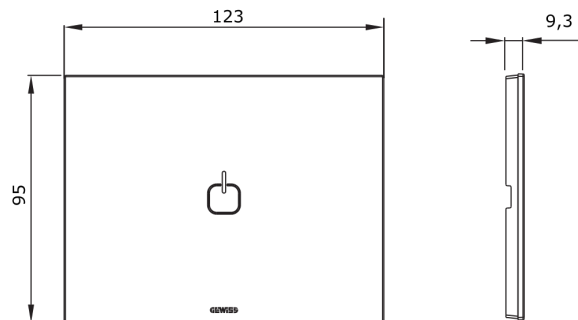

Gamma di placche per la serie civile Chorus, realizzate in un'ampia varietà di forme, colori, materiali e finiture. Comprende sei diverse forme (ONE, GEO, LUX, FLAT, ART e ICE) per scatole rettangolari con capienza fino a 12 moduli e tre diverse forme (ONE International, GEO International e LUX International) adatte per scatole tonde/quadrate, sia singole che abbinata tra loro in configurazione orizzontale o verticale, con capienza da 2 fino a 2+2+2+2 moduli. Tutte le placche della serie civile Chorus utilizzano gli stessi supporti, senza la necessità di adattatori aggiuntivi. La gamma comprende anche placche cieche, placche stagne IP55 e placche per profilati.

Famiglia	ICE Touch	Colore	Nero
Materiale	Vetro	Finitura	Lucida
Descrizione	1 simbolo	Per montaggio su supporto	GW16803
Norma di riferimento	EN 60669-1		

DIMENSIONAL

TECHNICAL SYMBOLOGY STANDARDS/APPROVALS