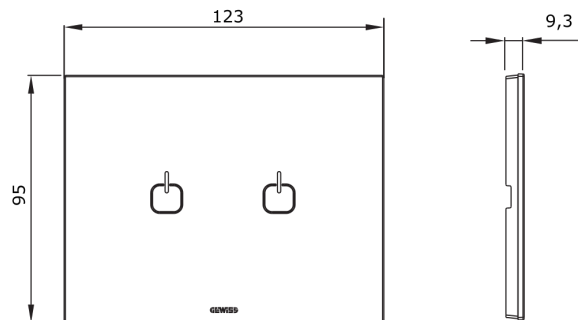

Gamma di placche per la serie civile Chorus, realizzate in un'ampia varietà di forme, colori, materiali e finiture. Comprende sei diverse forme (ONE, GEO, LUX, FLAT, ART e ICE) per scatole rettangolari con capienza fino a 12 moduli e tre diverse forme (ONE International, GEO International e LUX International) adatte per scatole tonde/quadrate, sia singole che abbinata tra loro in configurazione orizzontale o verticale, con capienza da 2 fino a 2+2+2+2 moduli. Tutte le placche della serie civile Chorus utilizzano gli stessi supporti, senza la necessità di adattatori aggiuntivi. La gamma comprende anche placche cieche, placche stagne IP55 e placche per profilati.

Famiglia	ICE Touch	Colore	Nero
Materiale	Vetro	Finitura	Lucida
Descrizione	2 simboli	Per montaggio su supporto	GW16803
Norma di riferimento	EN 60669-1		

DIMENSIONAL

TECHNICAL SYMBOLOGY STANDARDS/APPROVALS