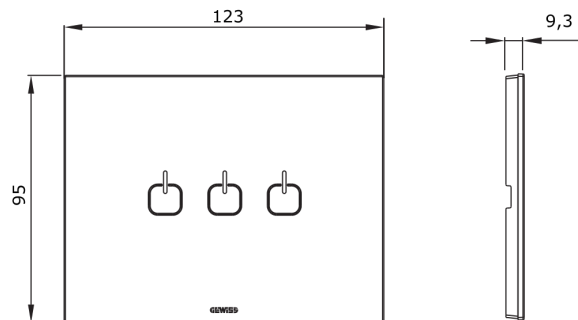

Gamma di placche per la serie civile Chorus, realizzate in un'ampia varietà di forme, colori, materiali e finiture. Comprende sei diverse forme (ONE, GEO, LUX, FLAT, ART e ICE) per scatole rettangolari con capienza fino a 12 moduli e tre diverse forme (ONE International, GEO International e LUX International) adatte per scatole tonde/quadrate, sia singole che abbinate tra loro in configurazione orizzontale o verticale, con capienza da 2 fino a 2+2+2+2 moduli. Tutte le placche della serie civile Chorus utilizzano gli stessi supporti, senza la necessità di adattatori aggiuntivi. La gamma comprende anche placche cieche, placche stagne IP55 e placche per profilati.

Famiglia	ICE Touch	Colore	Bianco
Materiale	Vetro	Finitura	Lucida
Descrizione	3 simboli	Per montaggio su supporto	GW16803
Norma di riferimento	EN 60669-1		

DIMENSIONAL

TECHNICAL SYMBOLOGY STANDARDS/APPROVALS