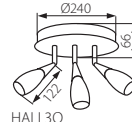

HALI

Oprawa ścienna-sufitowa / Wall & ceiling lighting fitting

HALI 10

HALI 21

HALI 31

HALI 30

HALI 41

► podstawa: blacha stalowa / klosze: szkło

► base: steel sheet / shade: glass

HALI 10

HALI 30

HALI 21

HALI 31

HALI 41

Kanlux			 [W]		 [g]
HALI 10	04725	satynowy chrom / satin chrome	max 40	1/-/24	334
HALI 21	04726	satynowy chrom / satin chrome	2 x max 40	1/-/8	560
HALI 31	04727	satynowy chrom / satin chrome	3 x max 40	1/-/6	772
HALI 30	04729	satynowy chrom / satin chrome	3 x max 40	1/-/6	1072
HALI 41	04728	satynowy chrom / satin chrome	4 x max 40	1/-/6	990