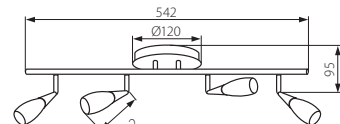

► base: steel sheet / shade: glass

HALI 10

HALI 30

HALI 21

HALI 31

HALI 41

Kanlux			 [W]		 [g]
HALI 10	04725	satynowy chrom / satin chrome	max 40	1/-/24	334
HALI 21	04726	satynowy chrom / satin chrome	2 x max 40	1/-/8	560
HALI 31	04727	satynowy chrom / satin chrome	3 x max 40	1/-/6	772
HALI 30	04729	satynowy chrom / satin chrome	3 x max 40	1/-/6	1072
HALI 41	04728	satynowy chrom / satin chrome	4 x max 40	1/-/6	990