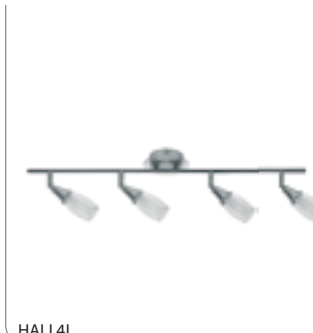

HALI

Oprawa ścienna-sufitowa / Wall & ceiling lighting fitting

HALI 10

HALI 21

HALI 31

HALI 30

HALI 41

► podstawa: blacha stalowa / klosze: szkło

► base: steel sheet / shade: glass

HALI 10

HALI 30

HALI 21

HALI 31

HALI 41

Kanlux			 [W]		 [g]
HALI 10	04725	satynowy chrom / satin chrome	max 40	1/-/24	334
HALI 21	04726	satynowy chrom / satin chrome	2 x max 40	1/-/8	560
HALI 31	04727	satynowy chrom / satin chrome	3 x max 40	1/-/6	772
HALI 30	04729	satynowy chrom / satin chrome	3 x max 40	1/-/6	1072
HALI 41	04728	satynowy chrom / satin chrome	4 x max 40	1/-/6	990

 220-240V~	 50/60Hz	 G9	 G9		 320	 90	 3 x 2,5	 0,5	 IP 20			
--	---	--	--	---	---	--	---	---	---	---	--	---

AKCESORIA / ACCESSORIES

GL-HALI/CL+FR | 72352 | szklany klosz do opraw HALI / glass lampshade for HALI fittings