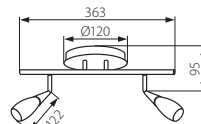

► base: steel sheet / shade: glass

HALI 10

HALI 30

HALI 21

HALI 31

HALI 41

Kanlux			 [W]		 [g]
HALI 10	04725	satynowy chrom / satin chrome	max 40	1/-/24	334
HALI 21	04726	satynowy chrom / satin chrome	2 x max 40	1/-/8	560
HALI 31	04727	satynowy chrom / satin chrome	3 x max 40	1/-/6	772
HALI 30	04729	satynowy chrom / satin chrome	3 x max 40	1/-/6	1072
HALI 41	04728	satynowy chrom / satin chrome	4 x max 40	1/-/6	990