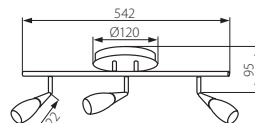

► base: steel sheet / shade: glass

HALI 10

HALI 30

HALI 21

HALI 31

HALI 41

Kanlux			 [W]		 [g]
HALI 10	04725	satynowy chrom / satin chrome	max 40	1/-/24	334
HALI 21	04726	satynowy chrom / satin chrome	2 x max 40	1/-/8	560
HALI 31	04727	satynowy chrom / satin chrome	3 x max 40	1/-/6	772
HALI 30	04729	satynowy chrom / satin chrome	3 x max 40	1/-/6	1072
HALI 41	04728	satynowy chrom / satin chrome	4 x max 40	1/-/6	990