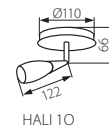

► base: steel sheet / shade: glass

HALI 10

HALI 30

HALI 21

HALI 31

HALI 41

Kanlux			 [W]		 [g]
HALI 10	04725	satynowy chrom / satin chrome	max 40	1/-/24	334
HALI 21	04726	satynowy chrom / satin chrome	2 x max 40	1/-/8	560
HALI 31	04727	satynowy chrom / satin chrome	3 x max 40	1/-/6	772
HALI 30	04729	satynowy chrom / satin chrome	3 x max 40	1/-/6	1072
HALI 41	04728	satynowy chrom / satin chrome	4 x max 40	1/-/6	990