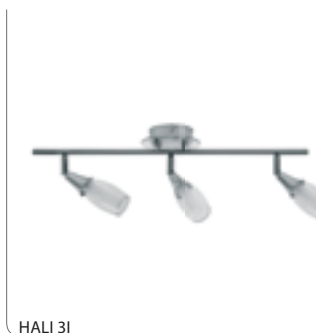

HALI

Oprawa ścienna-sufitowa / Wall & ceiling lighting fitting

HALI 10

HALI 21

HALI 31

HALI 30

HALI 41

► podstawa: blacha stalowa / klosze: szkło

► base: steel sheet / shade: glass

HALI 10

HALI 30

HALI 21

HALI 31

HALI 41

Kanlux			 [W]		 [g]
HALI 10	04725	satynowy chrom / satin chrome	max 40	1/-/24	334
HALI 21	04726	satynowy chrom / satin chrome	2 x max 40	1/-/8	560
HALI 31	04727	satynowy chrom / satin chrome	3 x max 40	1/-/6	772
HALI 30	04729	satynowy chrom / satin chrome	3 x max 40	1/-/6	1072
HALI 41	04728	satynowy chrom / satin chrome	4 x max 40	1/-/6	990

 220-240V~	 50/60Hz	 G9	 G9		 320	 90	 3 x 2,5	 0,5	 IP 20			
--	---	--	--	---	---	--	---	---	---	---	--	---

AKCESORIA / ACCESSORIES

GL-HALI/CL+FR | 72352 | szklany klosz do opraw HALI / glass lampshade for HALI fittings