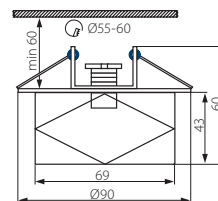

- obudowa: odlew stopu metalu nieżelaznego / klosz: szkło
- casing: non-ferrous metal alloy cast / shade: glass

NEW

Kanlux		
ELLI CTX-DS20	18410	chrom/transparentny / chrome/transparent
12V