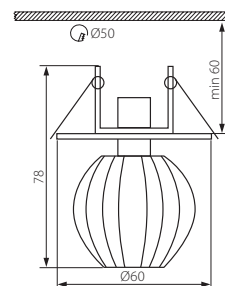

ELLI CTX

Sufitowa oprawa ozdobna / Decorative ceiling lighting fitting

ELLI CTX-DS20

- ▶ obudowa: odlew stopu metalu nieżelaznego / klosz: szkło
- ▶ casing: non-ferrous metal alloy cast / shade: glass

NEW

<b>Kanlux</b>		
ELLI CTX-DS20	18410	chrom/transparentny / chrome/transparent
12V		

HOLY CTX

Sufitowa oprawa ozdobna / Decorative ceiling lighting fitting

HOLY CTX-DS20

- ▶ obudowa: odlew stopu metalu nieżelaznego / klosz: szkło
- ▶ casing: non-ferrous metal alloy cast / shade: glass

<b>Kanlux</b>		
HOLY CTX-DS20	08663	chrom/transparentny / chrome/transparent
12V		