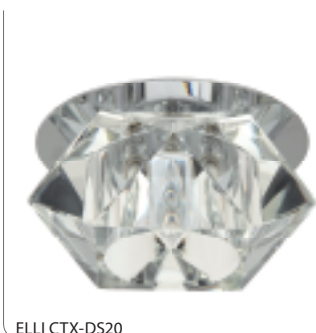

ELLI CTX

Sufitowa oprawa ozdobna / Decorative ceiling lighting fitting

ELLI CTX-DS20

- ▶ obudowa: odlew stopu metalu nieżelaznego / klosz: szkło
- ▶ casing: non-ferrous metal alloy cast / shade: glass

NEW

<b>Kanlux</b>		
ELLI CTX-DS20	18410	chrom/transparentny / chrome/transparent
12V		

HOLY CTX

Sufitowa oprawa ozdobna / Decorative ceiling lighting fitting

HOLY CTX-DS20

- ▶ obudowa: odlew stopu metalu nieżelaznego / klosz: szkło
- ▶ casing: non-ferrous metal alloy cast / shade: glass

<b>Kanlux</b>		
HOLY CTX-DS20	08663	chrom/transparentny / chrome/transparent
12V		