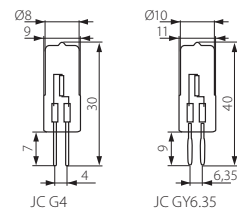

JC G4 / GY6.35

Żarówka halogenowa / Halogen lamp

		[W]		[lm]	[h]		[g]	
JC-5W G4	10720	5	G4	60	2000	1/50/1000	1	
JC-10W G4	10722	10	G4	120	2000	1/50/1000	1	
JC-20W G4	10724	20	G4	330	2000	1/50/1000	1	
JC-35W G4	10726	35	G4	600	2000	1/50/1000	1	
JC-10W4/EK BASIC	10432	10	G4	90	1500	1/100/1000	1	
JC-20W4/EK BASIC	10433	20	G4	280	1500	1/100/1000	1	
JC-35W4/EK BASIC	10434	35	G4	500	1500	1/100/1000	1	
JC-20W GY6.35	10730	20	GY6.35	330	2000	1/50/1000	2	
JC-35W GY6.35	10732	35	GY6.35	600	2000	1/50/1000	2	
JC-50W GY6.35	10734	50	GY6.35	950	2000	1/50/1000	2	