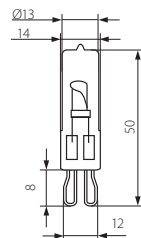

G9

Żarówka halogenowa / Halogen lamp

Kanlux	Kanlux	[W]	[lm]	Ei	[g]
G9-25W	10870	25	225	E	4
G9-40W	10871	40	435	E	4
G9-60W	10872	60	850	D	4
G9-25W/EK BASIC	12700	25	210	E	3
G9-40W/EK BASIC	12701	40	410	E	3
G9-60W/EK BASIC	12702	60	700	E	3

220-240V~ 50/60Hz G9 2000 1/50/1000 CE