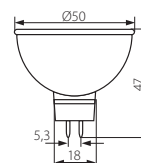

JCDR

Żarówka halogenowa specjalistyczna/projekcyjna / Specialist/projection halogen bulb

Kanlux	Kanlux	[W]	[cd]
JCDR 20W38C	10830	20	230
JCDR 35W38C	10831	35	450
JCDR 50W38C	10832	50	580

220-240V~ 50/60Hz G5,3 38 1500 1/10/200 34 CE

nie stosować do ogólnych celów oświetleniowych / not for general lighting purpose