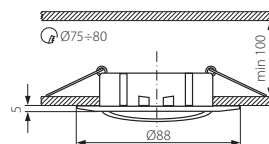

LUTO CTX-DT

Sufitowa oprawa punktowa / Ceiling lighting point fitting

LUTO CTX-DT02B-W

LUTO CTX-DT02B-AB

LUTO CTX-DT02B-C

LUTO CTX-DT02B-C/M

► obudowa: odlew stopu aluminium

► casing: aluminum alloy cast