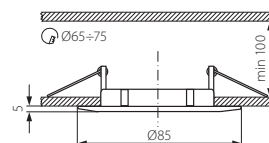

LUTO CTX-DS

Sufitowa oprawa punktowa / Ceiling lighting point fitting

LUTO CTX-DS02B-W

LUTO CTX-DS02B-AB

LUTO CTX-DS02B-C

LUTO CTX-DS02B-C/M

► obudowa: odlew stopu aluminium

► casing: aluminum alloy cast

Kanlux

LUTO CTX-DS02B-W
LUTO CTX-DS02B-AB
LUTO CTX-DS02B-C
LUTO CTX-DS02B-C/M

02580
02584
02581
02583

biały / white
patynowany mosiądz / antic brass
chrom / chrome
matowy chrom / matt chrome

12V	max 50	MR-16	Gx5,3	↑	[°]	2x 0,75mm ² 12 cm	[m] 0,5	IP	House	III	1/-/50	[g] 48	CE
-----	--------	-------	-------	---	-----	---------------------------------	------------	----	-------	-----	--------	-----------	----