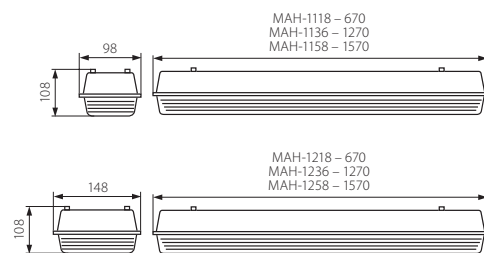

MAH/A

Oprawa pyłoszczelna / Dustproof lighting fitting

MAH-11.../A

MAH-12.../A

- ▶ podstawa, zatrzaski: poliwęglan (PC) z domieszką tworzywa ABS / klosz: poliwęglan (PC)
- ▶ base, clips: polycarbonate (PC) with ABS material / lampshade: polycarbonate (PC)

Kanlux	Kanlux			BALLAST			
			[W]				[g]
MAH-1118/A	03970	szary / grey	18	VVG ✓	B2	1/-/10	1490
MAH-1136/A	03972	szary / grey	36	VVG ✓	B2	1/-/6	2200
MAH-1158/A	03974	szary / grey	58	VVG ✓	B2	1/-/6	2900
MAH-1218/A	03971	szary / grey	2 x 18	VVG ✓	B2	1/-/8	1920
MAH-1236-EVG/A	04273	szary / grey	2 x 36	EVG ✓	A2	1/-/4	2550
MAH-1236/A	03973	szary / grey	2 x 36	VVG ✓	B2	1/-/4	3430
MAH-1258/A	03975	szary / grey	2 x 58	VVG ✓	B2	1/-/4	4810
MAH-1258/A/CP	03985	szary / grey	2 x 58	VVG ✓	B2	1/-/4	4760