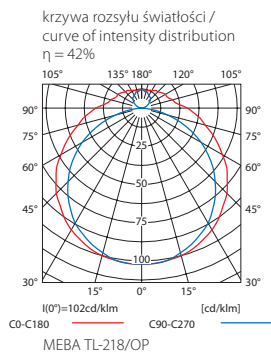

## MEBA TL/OP

Oświetleniowa oprawa liniowa / Series luminaire

MEBA TL-218/OP

MEBA TL-236/OP

- ▶ podstawa: blacha stalowa / klosz MEBA TL-EVG: poliwęglan (PC) / klosz MEBA TL: tworzywo sztuczne PMMA
- ▶ base: steel sheet / lampshade MEBA TL-EVG: polycarbonate (PC) / lampshade MEBA TL: plastic PMMA

Kanlux	Kanlux		[W]	BALLAST	Ei		[g]
MEBA TL-218/OP EVG	08521	biały / white	2 x 18	EVG ✓	A2	1/-/8	900
MEBA TL-218/OP	07252	biały / white	2 x 18	VVG ✓	B2	1/-/8	1260
MEBA TL-236/OP EVG	08523	biały / white	2 x 36	EVG ✓	A2	1/-/4	1500
MEBA TL-236/OP	07253	biały / white	2 x 36	VVG ✓	B2	1/-/4	1910