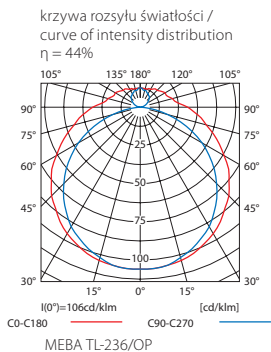

## MEBA TL/OP

Oświetleniowa oprawa liniowa / Series luminaire

MEBA TL-218/OP

MEBA TL-236/OP

- ▶ podstawa: blacha stalowa / klosz MEBA TL-EVG: poliwęglan (PC) / klosz MEBA TL: tworzywo sztuczne PMMA
- ▶ base: steel sheet / lampshade MEBA TL-EVG: polycarbonate (PC) / lampshade MEBA TL: plastic PMMA

Kanlux	Kanlux		[W]	BALLAST	Ei		[g]
MEBA TL-218/OP EVG	08521	biały / white	2 x 18	EVG ✓	A2	1/-/8	900
MEBA TL-218/OP	07252	biały / white	2 x 18	VVG ✓	B2	1/-/8	1260
MEBA TL-236/OP EVG	08523	biały / white	2 x 36	EVG ✓	A2	1/-/4	1500
MEBA TL-236/OP	07253	biały / white	2 x 36	VVG ✓	B2	1/-/4	1910