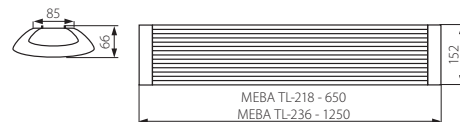

## MEBA TL/OP

Oświetleniowa oprawa liniowa / Series luminaire

MEBA TL-218/OP

MEBA TL-236/OP

- ▶ podstawa: blacha stalowa / klosz MEBA TL-EVG: poliwęglan (PC) / klosz MEBA TL: tworzywo sztuczne PMMA
- ▶ base: steel sheet / lampshade MEBA TL-EVG: polycarbonate (PC) / lampshade MEBA TL: plastic PMMA

Kanlux	Kanlux		[W]	BALLAST	Ei		[g]
MEBA TL-218/OP EVG	08521	biały / white	2 x 18	EVG ✓	A2	1/-/8	900
MEBA TL-218/OP	07252	biały / white	2 x 18	VVG ✓	B2	1/-/8	1260
MEBA TL-236/OP EVG	08523	biały / white	2 x 36	EVG ✓	A2	1/-/4	1500
MEBA TL-236/OP	07253	biały / white	2 x 36	VVG ✓	B2	1/-/4	1910