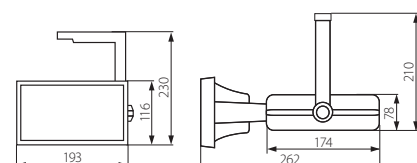

MEDIA T MTH

Naświetlacz metalohalogenkowy / Metal-halide floodlight

MEDIA T MTH

- ▶ obudowa: stop aluminium / odbłyśnik: aluminium / szybka: szkło hartowane
- ▶ casing: aluminum alloy / reflector: aluminum / lampshade: tempered glass

Kanlux					
MEDIA T MTH-70-GR	08250	szary / grey	70	1	3200
MEDIA T MTH-150-GR	08251	szary / grey	150	1,8	3940

220-240V~ 50/60Hz VVG BALLAST METALHALIDE Rx-7s 180° 1,0m IP 20 1/-/4 CE

do montażu na szynoprzewodzie TEAR TR / wyposażone w kompensację mocy biernej
for mounting on the TEAR TR busway / equipped with reactive power compensation