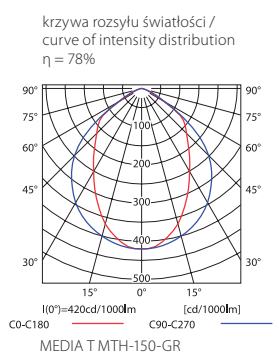

MEDIA T MTH

Naświetlacz metalohalogenkowy / Metal-halide floodlight

MEDIA T MTH

- ▶ obudowa: stop aluminium / odbłyśnik: aluminium / szybka: szkło hartowane
- ▶ casing: aluminum alloy / reflector: aluminum / lampshade: tempered glass

Kanlux					
MEDIA T MTH-70-GR	08250	szary / grey	70	1	3200
MEDIA T MTH-150-GR	08251	szary / grey	150	1,8	3940

220-240V~ 50/60Hz VVG BALLAST METALHALIDE Rx-7s 180° 1,0m IP 20 1/-/4 CE

do montażu na szynoprzewodzie TEAR TR / wyposażone w kompensację mocy biernej
for mounting on the TEAR TR busway / equipped with reactive power compensation