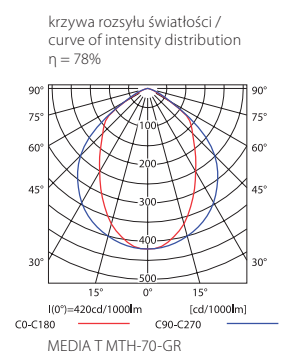

MEDIA T MTH

Naświetlacz metalohalogenkowy / Metal-halide floodlight

MEDIA T MTH

- ▶ obudowa: stop aluminium / odbłyśnik: aluminium / szybka: szkło hartowane
- ▶ casing: aluminum alloy / reflector: aluminum / lampshade: tempered glass

Kanlux					
MEDIA T MTH-70-GR	08250	szary / grey	70	1	3200
MEDIA T MTH-150-GR	08251	szary / grey	150	1,8	3940

220-240V~ 50/60Hz VVG BALLAST METALHALIDE Rx-7s 180° 1,0m IP 20 1/-/4 CE

do montażu na szynoprzewodzie TEAR TR / wyposażone w kompensację mocy biernej
for mounting on the TEAR TR busway / equipped with reactive power compensation