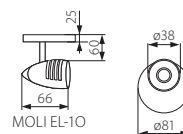

MOLI EL

Oprawa ścienna-sufitowa / Wall & ceiling lighting fitting

MOLI EL-10

MOLI EL-21

MOLI EL-30

MOLI EL-41

- ▶ podstawa: tłoczona blacha stalowa / rurki: metal
- ▶ base: pressed steel sheet / tubes: metal

MOLI EL-10

MOLI EL-21

MOLI EL-30

MOLI EL-41

Kanlux	Kanlux				
MOLI EL-10	07085	satynowy chrom / satin chrome	max 50	1/-/20	170
MOLI EL-21	07086	satynowy chrom / satin chrome	2 x max 50	1/-/8	370
MOLI EL-30	07087	satynowy chrom / satin chrome	3 x max 50	1/-/8	520
MOLI EL-41	07088	satynowy chrom / satin chrome	4 x max 50	1/-/4	660