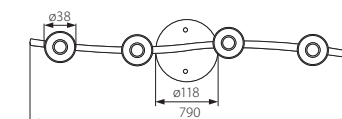

MOLI EL

Oprawa ścienna-sufitowa / Wall & ceiling lighting fitting

MOLI EL-10

MOLI EL-21

MOLI EL-30

MOLI EL-41

- ▶ podstawa: tłoczona blacha stalowa / rurki: metal
- ▶ base: pressed steel sheet / tubes: metal

MOLI EL-10

MOLI EL-21

MOLI EL-30

MOLI EL-41

Kanlux	Kanlux				
MOLI EL-10	07085	satynowy chrom / satin chrome	max 50	1/-/20	170
MOLI EL-21	07086	satynowy chrom / satin chrome	2 x max 50	1/-/8	370
MOLI EL-30	07087	satynowy chrom / satin chrome	3 x max 50	1/-/8	520
MOLI EL-41	07088	satynowy chrom / satin chrome	4 x max 50	1/-/4	660