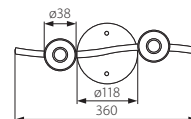

MOLI EL

Oprawa ścienna-sufitowa / Wall & ceiling lighting fitting

MOLI EL-10

MOLI EL-21

MOLI EL-30

MOLI EL-41

- ▶ podstawa: tłoczona blacha stalowa / rurki: metal
- ▶ base: pressed steel sheet / tubes: metal

MOLI EL-10

MOLI EL-21

MOLI EL-30

MOLI EL-41

Kanlux	Kanlux				
MOLI EL-10	07085	satynowy chrom / satin chrome	max 50	1/-/20	170
MOLI EL-21	07086	satynowy chrom / satin chrome	2 x max 50	1/-/8	370
MOLI EL-30	07087	satynowy chrom / satin chrome	3 x max 50	1/-/8	520
MOLI EL-41	07088	satynowy chrom / satin chrome	4 x max 50	1/-/4	660