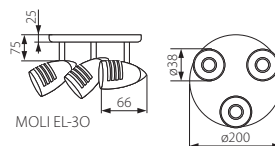

MOLI EL

Oprawa ścienna-sufitowa / Wall & ceiling lighting fitting

MOLI EL-10

MOLI EL-21

MOLI EL-30

MOLI EL-41

- ▶ podstawa: tłoczona blacha stalowa / rurki: metal
- ▶ base: pressed steel sheet / tubes: metal

MOLI EL-10

MOLI EL-21

MOLI EL-30

MOLI EL-41

Kanlux	Kanlux				
MOLI EL-10	07085	satynowy chrom / satin chrome	max 50	1/-/20	170
MOLI EL-21	07086	satynowy chrom / satin chrome	2 x max 50	1/-/8	370
MOLI EL-30	07087	satynowy chrom / satin chrome	3 x max 50	1/-/8	520
MOLI EL-41	07088	satynowy chrom / satin chrome	4 x max 50	1/-/4	660